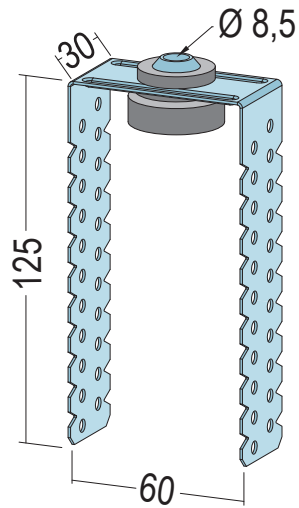

Produktdatenblatt

Stand: 11.11.2021 | 07:17

ART.-NR. 6160

Bezeichnung	Direktabhänger schallentkoppelt für CD 60-27 125 mm
Beschreibung	Zur Befestigung von CD-Profilen für abgehängte Decken-Unterkonstruktionen zur Schallschutzverbesserung.
Produktbereich	Trockenbau / Stahlleichtbau
Produktkategorie	Schallschutz Silencio
Produktanwendung	Direktabhänger, schallentkoppelt
Werkstoff	Stahlblech, verzinkt
Materialdicke	0,9 mm
Verzinkung	nach Norm
Prüfnorm EN	EN 13964
Prüfnorm DIN	DIN 18168-2
Produktlänge	12,5 cm
Brandverhalten	A1
Tragfähigkeit	520 N
Tragfähigkeitsklasse	0,40 kN
Verpackungseinheit	100 ST / 45 KAR
Tragfähigkeit	520 N