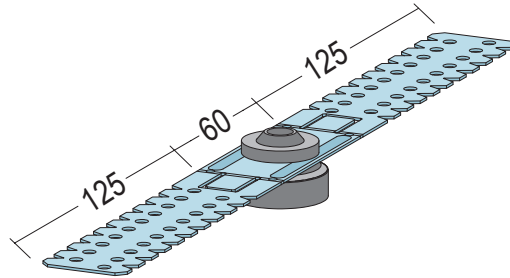

Produktdatenblatt

Stand: 20.08.2021 | 12:30

ART.-NR. 56367

Bezeichnung	Direktabhänger flach schallentkoppelt für CD 60-27 125 mm
Beschreibung	Zur Befestigung von CD-Profilen für abgehängte Decken-Unterkonstruktionen zur Schallschutzverbesserung.
Sparte	Trockenbau
Produktklasse	Schallschutz Silencio
Produktgruppe	Direktabhänger, schallentkoppelt
Werkstoff	Stahlblech, verzinkt
Materialdicke	0,9 mm
Verzinkung	nach Norm
Norm	EN 13964:2014
Norm	DIN18168-2
Produktbreite	125,0 mm
Brandverhalten	A1
Tragfähigkeit	1061 N
Tragfähigkeitsklasse	0,40 kN
Verpackungseinheit	100 ST / 50 KAR
Tragfähigkeit	1061 N