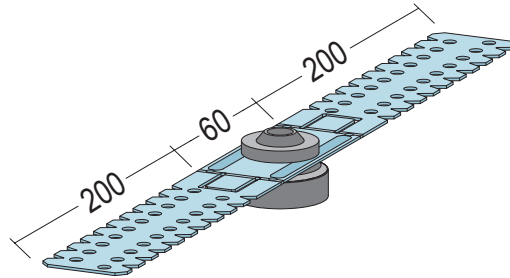

Produktdatenblatt

Stand: 17.11.2021 | 15:04

ART.-NR. 56359

Bezeichnung	Direktabhänger flach schallentkoppelt für CD 60-27 200 mm
Beschreibung	Zur Befestigung von CD-Profilen für abgehängte Decken-Unterkonstruktionen zur Schallverbesserung.
Produktbereich	Trockenbau / Stahlleichtbau
Produktkategorie	Schallschutz Silencio
Produktanwendung	Direktabhänger, schallentkoppelt
Werkstoff	Stahldraht, verzinkt
Materialdicke	0,9 mm
Norm	EN 13964:2014
Norm	DIN18168-2
Produktbreite	200,0 mm
Brandverhalten	A1
Tragfähigkeit	1061 N
Tragfähigkeitsklasse	0,40 kN
Verpackungseinheit	100 ST / 16 KAR
Tragfähigkeit	1061 N