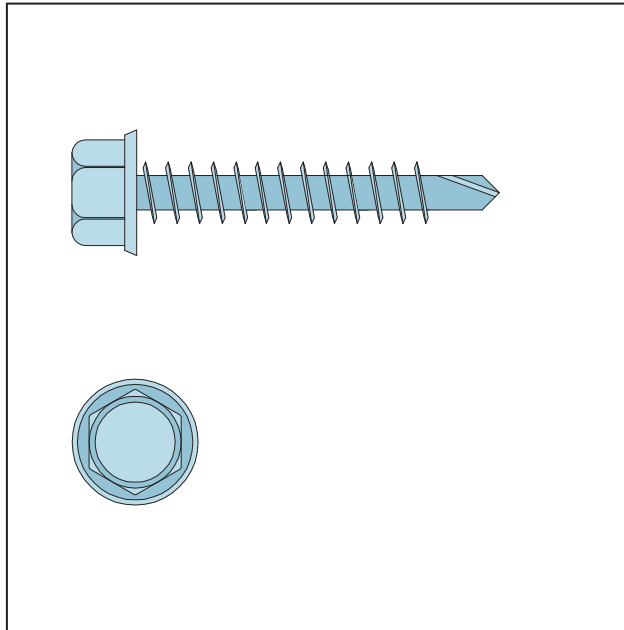

# PRODUKTDATENBLATT

Super TEKS-Schraube

6,3 x 50 mm SW 8

Art.-Nr. 6232

Stand: 22.06.2026 | 21:03

<b>Bezeichnung</b>	Super TEKS-Schraube 6,3 x 50 mm SW 8
<b>Zolltarifnummer</b>	73181491
<b>Anbruch Kennzeichnung</b>	Abnahme nur als volle Verpackungseinheiten möglich.

<b>Bestellnummer</b>	<b>Verpackungseinheit</b>
120928	250 ST / 250 KAR

Das vorliegende Produktdatenblatt entspricht dem aktuellen Entwicklungsstand unserer Produkte und verliert bei Erscheinen einer Neuauflage seine Gültigkeit. Vergewissern Sie sich, dass Sie jeweils die neueste Ausgabe dieser Information verwenden. Gewährleistung und Haftung richten sich bei Lieferung nach unseren allgem. Geschäftsbedingungen. Beachten Sie bitte die Anwendungs- Montage- und Lagerrichtlinien.