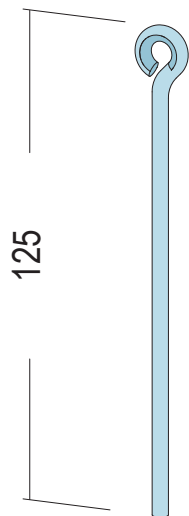

# Produktdatenblatt

Stand: 30.10.2021 | 18:07

ART.-NR. 56041

<b>Bezeichnung</b>	Abhängedraht mit Öse piccolo 125 mm
<b>Beschreibung</b>	Einsatzbereich für Decken-Unterkonstruktionen in Verbindung mit Spannabhänger. Öse Ø 6 mm 1 Beutel á 10 Stk
<b>Produktbereich</b>	Trockenbau / Stahlleichtbau
<b>Produktkategorie</b>	TB-Zubehör Piccolo
<b>Produktanwendung</b>	TB-Standardzubehör piccolo
<b>Werkstoff</b>	Stahldraht, verzinkt
<b>Materialdicke</b>	4,0 mm
<b>Produktlänge</b>	12,5 cm
<b>Brandverhalten</b>	A1
<b>Tragfähigkeit</b>	k.A.
<b>Tragfähigkeitsklasse</b>	k.A.
<b>Verpackungseinheit</b>	10 BEU / 125 KAR
<b>Tragfähigkeit</b>	k.A.