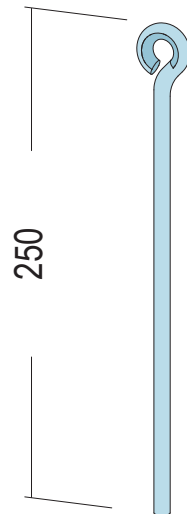

# Produktdatenblatt

Stand: 02.12.2020 | 13:50

ART.-NR. 56042

<b>Bezeichnung</b>	Abhängedraht mit Öse piccolo 250 mm
<b>Beschreibung</b>	Einsatzbereich für Decken-Unterkonstruktionen in Verbindung mit Spannabhänger. Öse Ø 6 mm 1 Beutel á 10 Stk
<b>Sparte</b>	Trockenbau
<b>Produktklasse</b>	TB-Zubehör piccolo
<b>Produktgruppe</b>	TB-Standardzubehör piccolo
<b>Werkstoff</b>	Stahldraht, verzinkt
<b>Materialdicke</b>	4,0 mm
<b>Produktlänge</b>	25,0 cm
<b>Brandverhalten</b>	A1
<b>Tragfähigkeit</b>	k.A.
<b>Tragfähigkeitsklasse</b>	k.A.
<b>Verpackungseinheit</b>	10 BEU / 75 KAR
<b>Tragfähigkeit</b>	k.A.