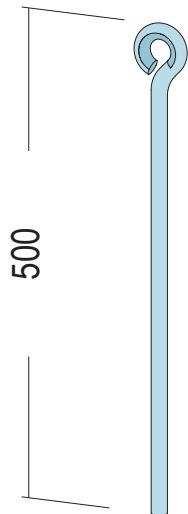

Produktdatenblatt

Stand: 08.11.2021 | 14:05

ART.-NR. 56044

Bezeichnung	Abhängedraht mit Öse piccolo 500 mm
Beschreibung	Einsatzbereich für Decken-Unterkonstruktionen in Verbindung mit Spannabhänger. Öse Ø 6 mm 1 Beutel á 10 Stk
Produktbereich	Trockenbau / Stahlleichtbau
Produktkategorie	TB-Zubehör Piccolo
Produktanwendung	TB-Standardzubehör piccolo
Werkstoff	Stahldraht, verzinkt
Materialdicke	4,0 mm
Produktlänge	50,0 cm
Brandverhalten	A1
Tragfähigkeit	k.A.
Tragfähigkeitsklasse	k.A.
Verpackungseinheit	10 BEU / 30 KAR
Tragfähigkeit	k.A.