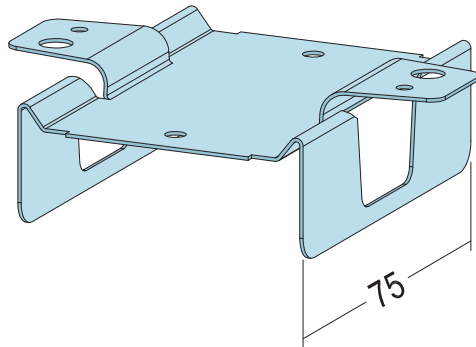

Produktdatenblatt

Stand: 23.10.2021 | 05:10

ART.-NR. 56096

Bezeichnung	Direktabhängiger Schienenläufer piccolo für CD 60-27
Beschreibung	Zur Befestigung von CD-Profilen für abgehängte Decken-Unterkonstruktionen. 1 Beutel á 10 Stk
Produktbereich	Trockenbau / Stahlleichtbau
Produktkategorie	TB-Zubehör Piccolo
Produktanwendung	TB-Standardzubehör piccolo
Werkstoff	Stahlblech, verzinkt
Materialdicke	0,7 mm
Norm	EN 13964:2014
Norm	DIN18168-2
Brandverhalten	A1
Tragfähigkeitsklasse	0,15 kN
Verpackungseinheit	10 BEU / 27 KAR