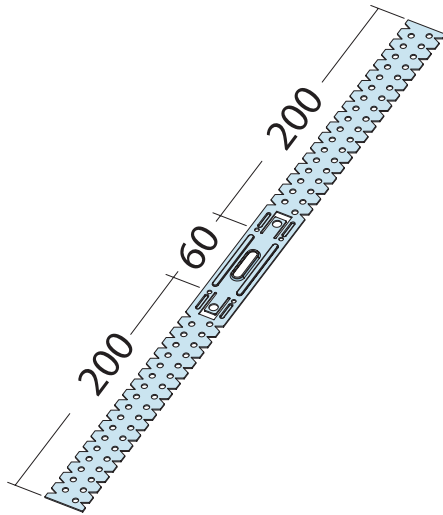

Produktdatenblatt

Stand: 26.11.2021 | 10:21

ART.-NR. 56159

Bezeichnung	Direktabhänger flach für CD 60-27 piccolo 200 mm
Beschreibung	Zur Abhängung von CD-Profilen für Decken-Unterkonstruktionen. 1 Beutel á 10 Stk
Produktbereich	Trockenbau / Stahlleichtbau
Produktkategorie	TB-Zubehör Piccolo
Produktanwendung	TB-Standardzubehör piccolo
Werkstoff	Stahldraht, verzinkt
Materialdicke	0,9 mm
Norm	EN 13964:2014
Norm	DIN18168-2
Brandverhalten	A1
Tragfähigkeit	1090 N
Tragfähigkeitsklasse	0,40 kN
Verpackungseinheit	10 BEU / 30 KAR
Tragfähigkeit	1090 N