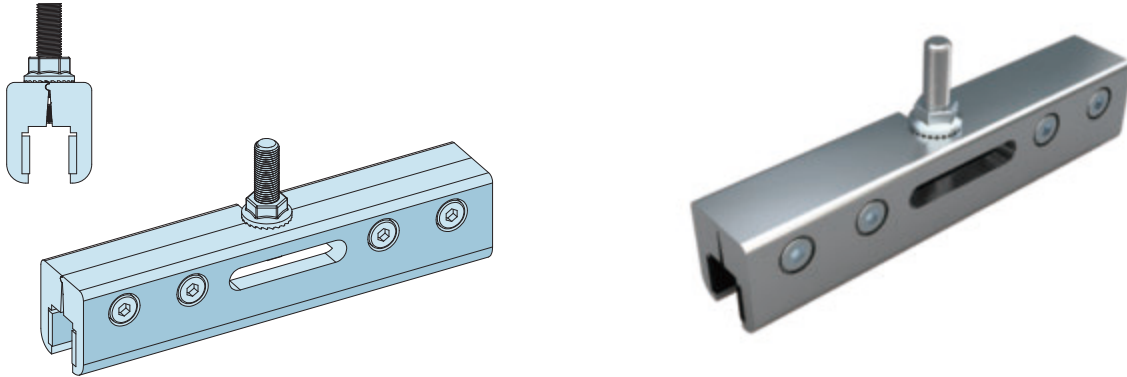

Produktdatenblatt

Stand: 20.07.2022 | 16:22

ART.-NR. 6403

Bezeichnung	Erweiterungsset für Glasschiebetüren für Artikel 6400
Beschreibung	Erweiterungssatz für Schiebetürelement Artikel 6400. Klemme (2 Stück) speziell für Glastüren. Geeignet für Glastüren bis 80 kg.
Produktbereich	Trockenbau / Stahlleichtbau
Produktkategorie	Stützen und Türsysteme passagio
Produktlänge	40,0 cm
Verpackungseinheit	1 ST / 25 ST