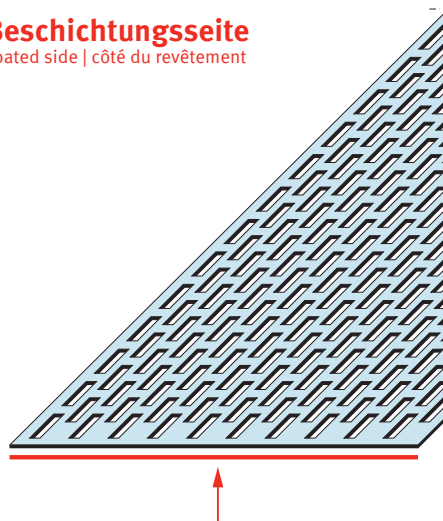

Produktdatenblatt

Stand: 27.10.2021 | 01:40

ART.-NR. 9095

Beschichtungsseite
coated side | côté du revêtement

Bezeichnung	Lüftungstreifen Rechtecklochung Alu 120 mm
Beschreibung	Der PROTEKTOR Lüftungstreifen aus Aluminium mit Rechtecklochung ermöglicht eine optimale und effektive Belüftung sowie die Abführung der Feuchtigkeit durch Diffusion oder Tauwasserausfall. Gleichzeitig wird der unerwünschte Zugang von Kleintieren in der Belüftungsebene bestmöglich vermieden. Freier Lüftungsquerschnitt 462 cm ² /lfm
Produktbereich	Dach- und Fassadenbelüftung
Produktkategorie	Dachbelüftung Fassadenbelüftung
Produktanwendung	Streifen Rechtecklochung Streifen Rechtecklochung
Werkstoff	Aluminium natur
Materialdicke	0,8 mm
Produktlänge	250,0 cm
Produktbreite	120,0 mm
Lüftungsquerschnitt	462 cm ² /lfm
Brandverhalten	A1
Verpackungseinheit	20 STB / 84 BUN
Anmerkung	Pulverbeschichtung nach RAL-Angabe gegen Aufpreis möglich.