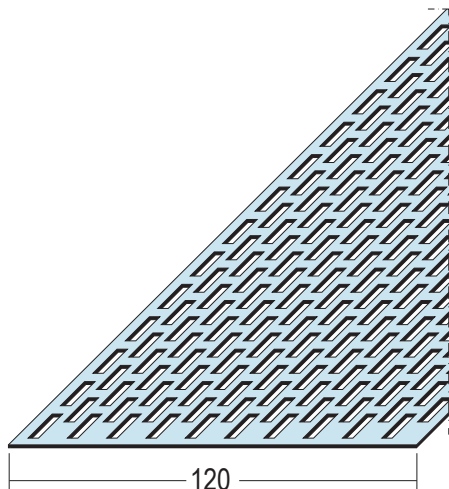

Produktdatenblatt

Stand: 27.10.2021 | 01:40

ART.-NR. 9095

Beschichtungsseite
coated side | côté du revêtement

Bezeichnung	Lüftungstreifen Rechtecklochung Alu 120 mm
Beschreibung	Der PROTEKTOR Lüftungstreifen aus Aluminium mit Rechtecklochung ermöglicht eine optimale und effektive Belüftung sowie die Abführung der Feuchtigkeit durch Diffusion oder Tauwasserausfall. Gleichzeitig wird der unerwünschte Zugang von Kleintieren in der Belüftungsebene bestmöglich vermieden. Freier Lüftungsquerschnitt 462 cm ² /lfm
Produktbereich	Dach- und Fassadenbelüftung
Produktkategorie	Dachbelüftung Fassadenbelüftung
Produktanwendung	Streifen Rechtecklochung Streifen Rechtecklochung
Werkstoff	Aluminium natur
Materialdicke	0,8 mm
Produktlänge	250,0 cm
Produktbreite	120,0 mm
Lüftungsquerschnitt	462 cm ² /lfm
Brandverhalten	A1
Verpackungseinheit	20 STB / 84 BUN
Anmerkung	Pulverbeschichtung nach RAL-Angabe gegen Aufpreis möglich.