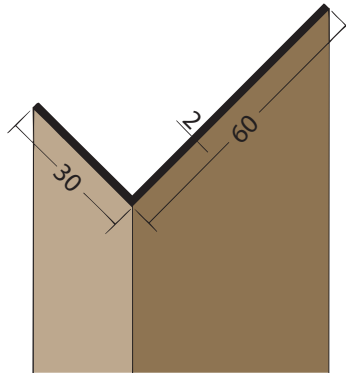

Produktdatenblatt

Stand: 29.10.2021 | 00:25

ART.-NR. 3525

Bezeichnung	Winkelprofil PVC 30x60x2,0 mm
Beschreibung	Das PROTEKTOR Winkelprofil aus PVC für vielfältige Anwendungen.
Produktbereich	Vorhangsfassade
Produktkategorie	Winkelprofile
Werkstoff	PVC-U
Materialdicke	2,0 mm
Produktlänge	250,0 cm
Produktbreite	60,0 mm
Produkthöhe	30,0 mm
Produktfarbe	10, weiß, 47, braun, 90, schwarz
Verpackungseinheit	10 STB / 97 BUN