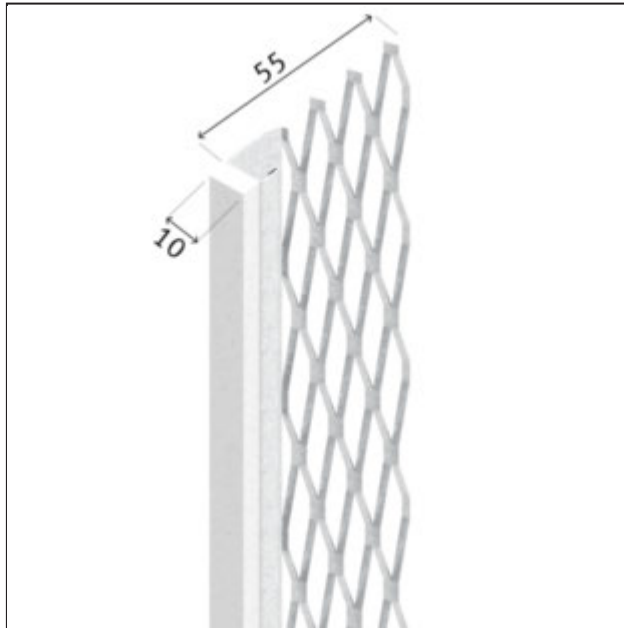

PRODUKTDATENBLATT

Abschlussprofil für den Innenputz mit Schaumband

10 mm

Art.-Nr. 12351

Stand: 22.04.2026 | 20:46

Bezeichnung	Abschlussprofil für den Innenputz mit Schaumband 10 mm
Beschreibung	PROTEKTOR Putzabschlussprofil aus verzinktem Stahl mit Schaumband, Streckmetallschenkel und zusätzlicher Abzugskante ist geeignet für den Innenputz ab 10 mm.
Produktbereich	Innenputz
Produktkategorie	Abschlussprofile
Mörtelarten	Silikatputz, Dämmputz, Einlagenputz / Monocouche, Innenputz – Gips- und gipshaltige Mörtel, Innenputz - Gipsputz, Innenputz - Kalkputz, Kalkzementputz
Putzdicke	10 mm
EN-Norm	EN 13658-1
Verzinkung	Z 275
Schaumbanddicke	5 mm
Schaumbandbreite	9 mm
Brandverhalten	E
Merkblatt	* Merkblatt Planung und Anwendung von metallischen Putzprofilen; Herausgeber: Europäischer Fachverband Europrofiles, www.europrofiles.com * Merkblatt Putz und Trockenbau in Feuchträumen; Herausgeber: Zentralverband des Deutschen Baugewerbes, www.zdb.de * Merkblatt Winterbaustellen; Herausgeber: Bundesverband der Gipsindustrie e.V., www.gips.de
Zolltarifnummer	73269060
Anbruch Kennzeichnung	Abnahme nur als volle Verpackungseinheiten möglich.

Bestellnummer	Länge (cm)	Putzdicke	Werkstoff	Verpackungseinheit
120277	250	10 mm	Stahl, verzinkt	16 STB / 49 KAR

PRODUKTDATENBLATT

Abschlussprofil für den Innenputz mit Schaumband

10 mm

Art.-Nr. 12351

Das vorliegende Produktdatenblatt entspricht dem aktuellen Entwicklungsstand unserer Produkte und verliert bei Erscheinen einer Neuausgabe seine Gültigkeit. Vergewissern Sie sich, dass Sie jeweils die neueste Ausgabe dieser Information verwenden. Gewährleistung und Haftung richten sich bei Lieferung nach unseren allgem. Geschäftsbedingungen. Beachten Sie bitte die Anwendungs- Montage- und Lagerrichtlinien.