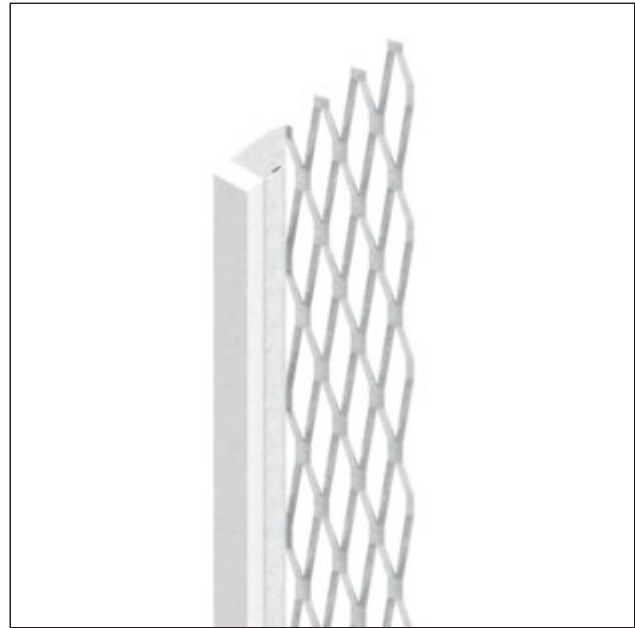

PRODUKTDATENBLATT

Abschlussprofil für den Innenputz mit Schaumband

10 mm

Art.-Nr. 12351

Stand: 22.04.2026 | 20:46

Bezeichnung	Abschlussprofil für den Innenputz mit Schaumband 10 mm
Beschreibung	PROTEKTOR Putzabschlussprofil aus verzinktem Stahl mit Schaumband, Streckmetallschenkel und zusätzlicher Abzugskante ist geeignet für den Innenputz ab 10 mm.
Produktbereich	Innenputz
Produktkategorie	Abschlussprofile
Mörtelarten	Silikatputz, Dämmputz, Einlagenputz / Monocouche, Innenputz – Gips- und gipshaltige Mörtel, Innenputz - Gipsputz, Innenputz - Kalkputz, Kalkzementputz
Putzdicke	10 mm
EN-Norm	EN 13658-1
Verzinkung	Z 275
Schaumbanddicke	5 mm
Schaumbandbreite	9 mm
Brandverhalten	E
Merkblatt	* Merkblatt Planung und Anwendung von metallischen Putzprofilen; Herausgeber: Europäischer Fachverband Europrofiles, www.europrofiles.com * Merkblatt Putz und Trockenbau in Feuchträumen; Herausgeber: Zentralverband des Deutschen Baugewerbes, www.zdb.de * Merkblatt Winterbaustellen; Herausgeber: Bundesverband der Gipsindustrie e.V., www.gips.de
Zolltarifnummer	73269060
Anbruch Kennzeichnung	Abnahme nur als volle Verpackungseinheiten möglich.

Bestellnummer	Länge (cm)	Putzdicke	Werkstoff	Verpackungseinheit
120277	250	10 mm	Stahl, verzinkt	16 STB / 49 KAR

PRODUKTDATENBLATT

Abschlussprofil für den Innenputz mit Schaumband

10 mm

Art.-Nr. 12351

Das vorliegende Produktdatenblatt entspricht dem aktuellen Entwicklungsstand unserer Produkte und verliert bei Erscheinen einer Neuausgabe seine Gültigkeit. Vergewissern Sie sich, dass Sie jeweils die neueste Ausgabe dieser Information verwenden. Gewährleistung und Haftung richten sich bei Lieferung nach unseren allgem. Geschäftsbedingungen. Beachten Sie bitte die Anwendungs- Montage- und Lagerrichtlinien.