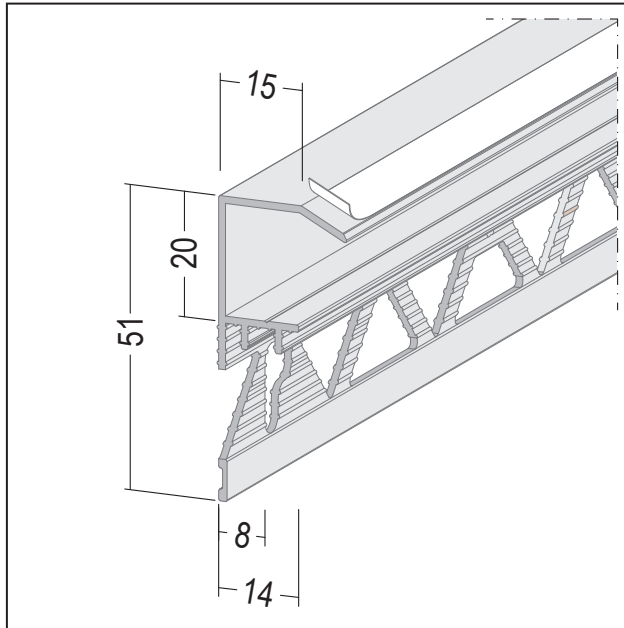

# PRODUKTDATENBLATT

Attika-Anschlussprofil für den Außenputz

14 mm

Art.-Nr. 37214

Stand: 21.04.2026 | 21:36

<b>Bezeichnung</b>	Attika-Anschlussprofil für den Außenputz 14 mm
<b>Beschreibung</b>	PROTEKTOR Anschlussprofil aus weißem PVC für Putzdicke ab 14 mm. Für alle Putz- und Mörtelarten. Zur Ausbildung von fluchtrechten, präzisen Abschlüssen.
<b>Produktbereich</b>	Außenputz
<b>Produktkategorie</b>	Abschlussprofile
<b>Putzdicke</b>	14 mm
<b>Einsatzgebiete</b>	Für Feuchträume mit Wassereinwirkungsklasse bis W3-I.
<b>Anmerkung</b>	Nur Sichtseite weiß, Putzschenkel grau.
<b>Zolltarifnummer</b>	39162000
<b>Anbruch Kennzeichnung</b>	Abnahme nur als volle Verpackungseinheiten möglich.

Bestellnummer	Länge (cm)	Putzdicke	Werkstoff	Farbwert	Verpackungseinheit
119310	250	14 mm	Hart-PVC	10 - weiß	25 STB / 20 KAR

Das vorliegende Produktdatenblatt entspricht dem aktuellen Entwicklungsstand unserer Produkte und verliert bei Erscheinen einer Neuausgabe seine Gültigkeit. Vergewissern Sie sich, dass Sie jeweils die neueste Ausgabe dieser Information verwenden. Gewährleistung und Haftung richten sich bei Lieferung nach unseren allgem. Geschäftsbedingungen. Beachten Sie bitte die Anwendungs- Montage- und Lagerrichtlinien.