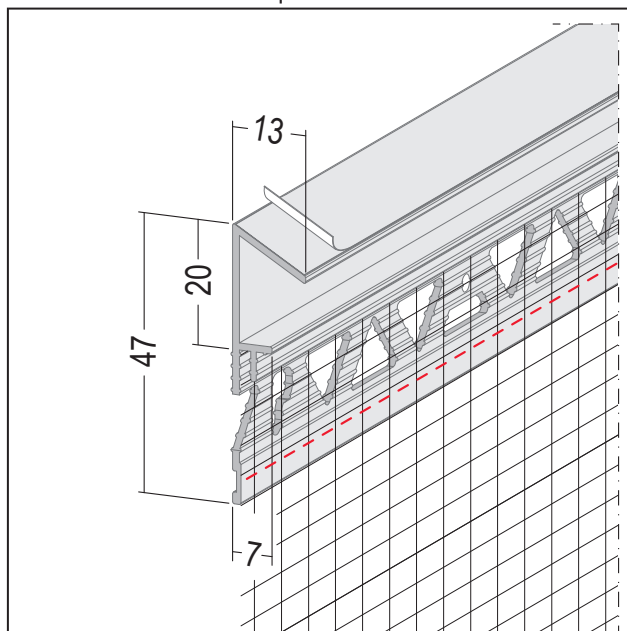

PRODUKTDATENBLATT

Attika-Anschlussprofil für Wärmedämmung

7 mm

Art.-Nr. 37207

Stand: 21.04.2026 | 21:37

Bezeichnung	Attika-Anschlussprofil für Wärmedämmung 7 mm
Beschreibung	PROTEKTOR Anschlussprofil aus weißem PVC für Putzdicke ab 7 mm. Für alle Putz- und Mörtelarten. Zur Ausbildung von fluchtrechten, präzisen Abschlüssen.
Produktbereich	Wärmedämmung
Produktkategorie	An- und Abschlussprofile
Putzdicke	7 mm
Anmerkung	Nur Sichtseite weiß, Putzschenkel grau.
Zolltarifnummer	39259080
Anbruch Kennzeichnung	Abnahme nur als volle Verpackungseinheiten möglich.

Bestellnummer	Länge (cm)	Putzdicke	Werkstoff	Farbwert	Verpackungseinheit
119452	250	7 mm	Hart-PVC	10 - weiß	30 STB / 13 KAR

Das vorliegende Produktdatenblatt entspricht dem aktuellen Entwicklungsstand unserer Produkte und verliert bei Erscheinen einer Neuausgabe seine Gültigkeit. Vergewissern Sie sich, dass Sie jeweils die neueste Ausgabe dieser Information verwenden. Gewährleistung und Haftung richten sich bei Lieferung nach unseren allgem. Geschäftsbedingungen. Beachten Sie bitte die Anwendungs- Montage- und Lagerrichtlinien.