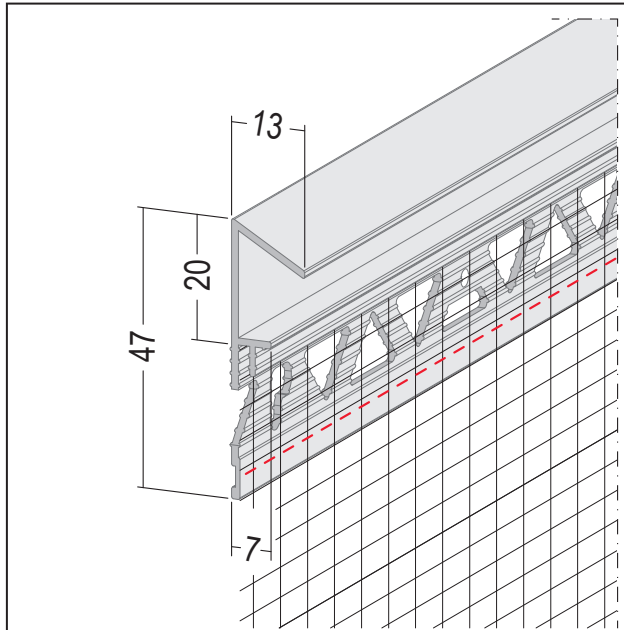

# PRODUKTDATENBLATT

Attika-Anschlussprofil für Wärmedämmung

7 mm

Art.-Nr. 37206

Stand: 23.04.2026 | 01:01

<b>Bezeichnung</b>	Attika-Anschlussprofil für Wärmedämmung 7 mm
<b>Beschreibung</b>	PROTEKTOR Anschlussprofil aus weißem PVC für Putzdicke ab 7 mm. Für alle Putz- und Mörtelarten. Zur Ausbildung von fluchtrechten, präzisen Abschlüssen.
<b>Produktbereich</b>	Wärmedämmung
<b>Produktkategorie</b>	An- und Abschlussprofile
<b>Putzdicke</b>	7 mm
<b>Anmerkung</b>	Nur Sichtseite weiß, Putzschenkel grau.
<b>Zolltarifnummer</b>	39259080
<b>Anbruch Kennzeichnung</b>	Abnahme nur als volle Verpackungseinheiten möglich.

Bestellnummer	Länge (cm)	Putzdicke	Werkstoff	Farbwert	Verpackungseinheit
142950	250	7 mm	Hart-PVC	10 - weiß	30 STB / 13 KAR

Das vorliegende Produktdatenblatt entspricht dem aktuellen Entwicklungsstand unserer Produkte und verliert bei Erscheinen einer Neuauflage seine Gültigkeit. Vergewissern Sie sich, dass Sie jeweils die neueste Ausgabe dieser Information verwenden. Gewährleistung und Haftung richten sich bei Lieferung nach unseren allgem. Geschäftsbedingungen. Beachten Sie bitte die Anwendungs- Montage- und Lagerrichtlinien.