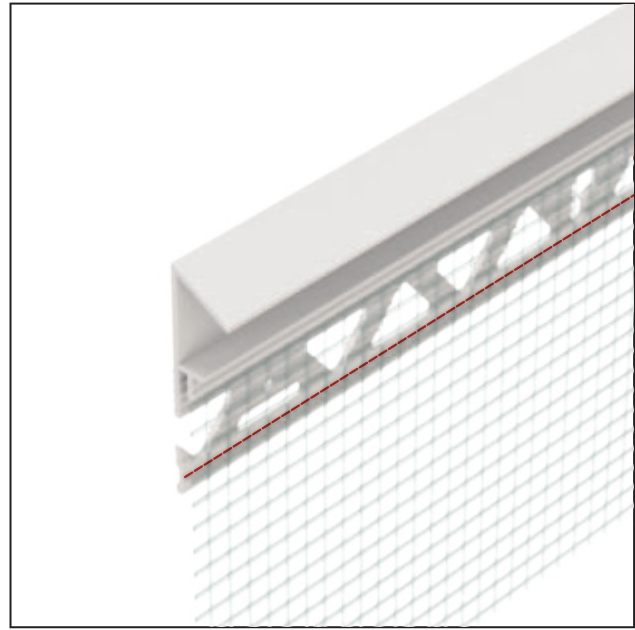

# PRODUKTDATENBLATT

Attika-Anschlussprofil für Wärmedämmung

7 mm

Art.-Nr. 37206

Stand: 23.04.2026 | 01:01

<b>Bezeichnung</b>	Attika-Anschlussprofil für Wärmedämmung 7 mm
<b>Beschreibung</b>	PROTEKTOR Anschlussprofil aus weißem PVC für Putzdicke ab 7 mm. Für alle Putz- und Mörtelarten. Zur Ausbildung von fluchtrechten, präzisen Abschlüssen.
<b>Produktbereich</b>	Wärmedämmung
<b>Produktkategorie</b>	An- und Abschlussprofile
<b>Putzdicke</b>	7 mm
<b>Anmerkung</b>	Nur Sichtseite weiß, Putzschenkel grau.
<b>Zolltarifnummer</b>	39259080
<b>Anbruch Kennzeichnung</b>	Abnahme nur als volle Verpackungseinheiten möglich.

Bestellnummer	Länge (cm)	Putzdicke	Werkstoff	Farbwert	Verpackungseinheit
142950	250	7 mm	Hart-PVC	10 - weiß	30 STB / 13 KAR

Das vorliegende Produktdatenblatt entspricht dem aktuellen Entwicklungsstand unserer Produkte und verliert bei Erscheinen einer Neuauflage seine Gültigkeit. Vergewissern Sie sich, dass Sie jeweils die neueste Ausgabe dieser Information verwenden. Gewährleistung und Haftung richten sich bei Lieferung nach unseren allgem. Geschäftsbedingungen. Beachten Sie bitte die Anwendungs- Montage- und Lagerrichtlinien.