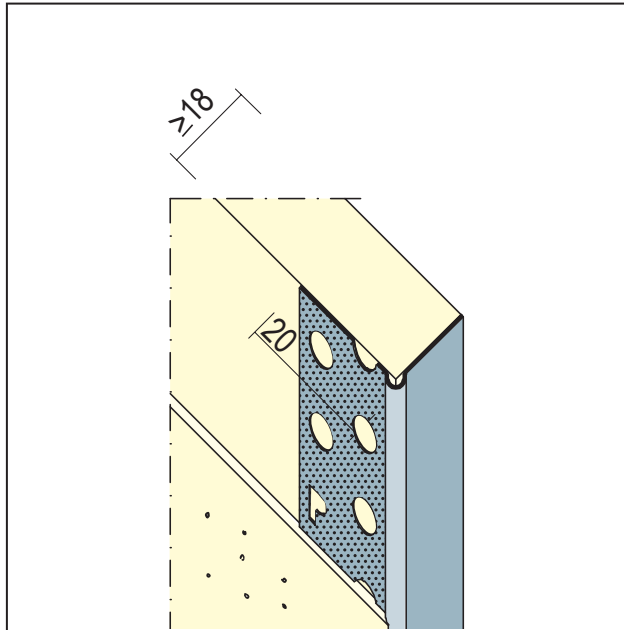

PRODUKTDATENBLATT

Abschlussprofil für den Trockenbau

18 mm GK

Art.-Nr. 9296

Stand: 22.04.2026 | 21:19

Bezeichnung	Abschlussprofil für den Trockenbau 18 mm GK
Beschreibung	Das PROTEKTOR "Göppinger Profil" aus Aluminium ist geeignet zur Herstellung von einseitig angespachtelten Abschlüssen, z. B. im Bereich von gleitenden Decken- oder Wandanschlüssen, für Gipskartonplatten ab 18 mm.
Produktbereich	Innenausbau
Produktkategorie	Spachtelprofile
Mörtelarten	Lehmputz, Dämmputz, Innenputz – Gips- und gipshaltige Mörtel, Ansetzmörtel
Putzdicke	1 mm
GK/Platte (mm)	18 mm
Materialdicke	0,4 mm
EN-Norm	EN 14353
Brandverhalten	A1
Aussehen	Mit 3D-Oberflächenstruktur für höhere Profilstabilität und verbesserte Putzeinbettung.
Merkblatt	* Merkblatt Planung und Anwendung von metallischen Putzprofilen; Herausgeber: Europäischer Fachverband Europrofiles, www.europrofiles.com * Merkblatt Putz und Trockenbau in Feuchträumen; Herausgeber: Zentralverband des Deutschen Baugewerbes, www.zdb.de * Merkblatt Winterbaustellen; Herausgeber: Bundesverband der Gipsindustrie e.V., www.gips.de
Zolltarifnummer	76042990
Anbruch Kennzeichnung	Abnahme nur als volle Verpackungseinheiten möglich.

Bestellnummer	Länge (cm)	Putzdicke	Werkstoff	Verpackungseinheit
120451	250	1 mm	Aluminium natur	50 STB / 200 BUN

Das vorliegende Produktdatenblatt entspricht dem aktuellen Entwicklungsstand unserer Produkte und verliert bei Erscheinen einer Neuausgabe seine Gültigkeit. Vergewissern Sie sich, dass Sie jeweils die neueste Ausgabe dieser Information verwenden. Gewährleistung und Haftung richten sich bei Lieferung nach unseren allgem. Geschäftsbedingungen. Beachten Sie bitte die Anwendungs- Montage- und Lagerrichtlinien.