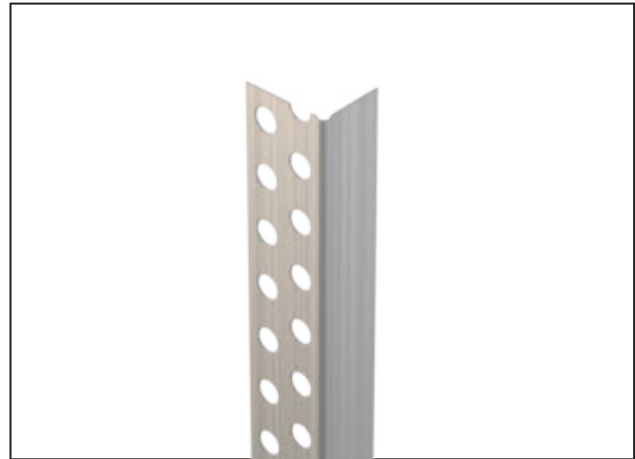

PRODUKTDATENBLATT

Abschlussprofil für den Trockenbau

18 mm GK

Art.-Nr. 9296

Stand: 22.04.2026 | 21:19

Bezeichnung	Abschlussprofil für den Trockenbau 18 mm GK
Beschreibung	Das PROTEKTOR "Göppinger Profil" aus Aluminium ist geeignet zur Herstellung von einseitig angespachtelten Abschlüssen, z. B. im Bereich von gleitenden Decken- oder Wandanschlüssen, für Gipskartonplatten ab 18 mm.
Produktbereich	Innenausbau
Produktkategorie	Spachtelprofile
Mörtelarten	Lehmputz, Dämmputz, Innenputz – Gips- und gipshaltige Mörtel, Ansetzmörtel
Putzdicke	1 mm
GK/Platte (mm)	18 mm
Materialdicke	0,4 mm
EN-Norm	EN 14353
Brandverhalten	A1
Aussehen	Mit 3D-Oberflächenstruktur für höhere Profilstabilität und verbesserte Putzeinbettung.
Merkblatt	* Merkblatt Planung und Anwendung von metallischen Putzprofilen; Herausgeber: Europäischer Fachverband Europrofiles, www.europrofiles.com * Merkblatt Putz und Trockenbau in Feuchträumen; Herausgeber: Zentralverband des Deutschen Baugewerbes, www.zdb.de * Merkblatt Winterbaustellen; Herausgeber: Bundesverband der Gipsindustrie e.V., www.gips.de
Zolltarifnummer	76042990
Anbruch Kennzeichnung	Abnahme nur als volle Verpackungseinheiten möglich.

Bestellnummer	Länge (cm)	Putzdicke	Werkstoff	Verpackungseinheit
120451	250	1 mm	Aluminium natur	50 STB / 200 BUN

Das vorliegende Produktdatenblatt entspricht dem aktuellen Entwicklungsstand unserer Produkte und verliert bei Erscheinen einer Neuausgabe seine Gültigkeit. Vergewissern Sie sich, dass Sie jeweils die neueste Ausgabe dieser Information verwenden. Gewährleistung und Haftung richten sich bei Lieferung nach unseren allgem. Geschäftsbedingungen. Beachten Sie bitte die Anwendungs- Montage- und Lagerrichtlinien.