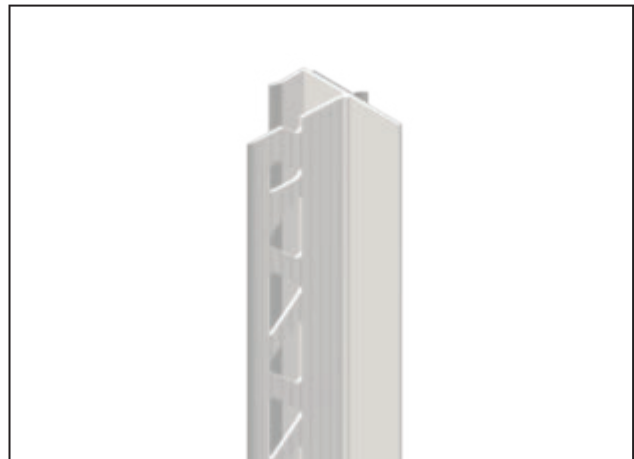

# PRODUKTDATENBLATT

Selbstkl. überspachtelbares Einfassprofil für den Trockenbau

12,5 mm GK

Art.-Nr. 37362

Stand: 22.04.2026 | 01:48

<b>Bezeichnung</b>	Selbstkl. überspachtelbares Einfassprofil für den Trockenbau 12,5 mm GK
<b>Beschreibung</b>	Selbstklebendes PROTEKTOR Einfassprofil aus PVC mit Schutzlippe ab 12,5 mm Platten und EPS Laibungsplatten mit 13 mm, mit überspachtelbarem Schenkel, Schutzlippe und abreißbarer Klebelasche für Folienabdeckung, z. B. zur Ausbildung von Fenster- und Türanschlüssen.
<b>Produktbereich</b>	Innenausbau
<b>Produktkategorie</b>	Spachtelprofile
<b>Putzdicke</b>	1 mm
<b>GK/Platte (mm)</b>	12,5 mm
<b>Schenkellänge</b>	31 mm
<b>Öffnungsmaß</b>	12,5 mm
<b>Schaumbanddicke</b>	2 mm
<b>Schaumbandbreite</b>	12 mm
<b>Zolltarifnummer</b>	39162000
<b>Verarbeitungshinweis</b>	Durch die Einspachtelung des Profils erfolgt die Bewegungsaufnahme ausschließlich über das Schaumband.
<b>Anbruch Kennzeichnung</b>	Abnahme nur als volle Verpackungseinheiten möglich.

Bestellnummer	Länge (cm)	Putzdicke	Werkstoff	Farbwert	Verpackungseinheit
118905	250	1 mm	Hart-PVC mit Weich-PVC	10 - weiß	25 STB / 24 KAR
118906	270	1 mm	Hart-PVC mit Weich-PVC	10 - weiß	25 STB / 24 KAR
118908	300	1 mm	Hart-PVC mit Weich-PVC	10 - weiß	25 STB / 24 KAR

# PRODUKTDATENBLATT

Selbstkl. überspachtelbares Einfassprofil für den Trockenbau

12,5 mm GK

Art.-Nr. 37362

Das vorliegende Produktdatenblatt entspricht dem aktuellen Entwicklungsstand unserer Produkte und verliert bei Erscheinen einer Neuausgabe seine Gültigkeit. Vergewissern Sie sich, dass Sie jeweils die neueste Ausgabe dieser Information verwenden. Gewährleistung und Haftung richten sich bei Lieferung nach unseren allgem. Geschäftsbedingungen. Beachten Sie bitte die Anwendungs- Montage- und Lagerrichtlinien.