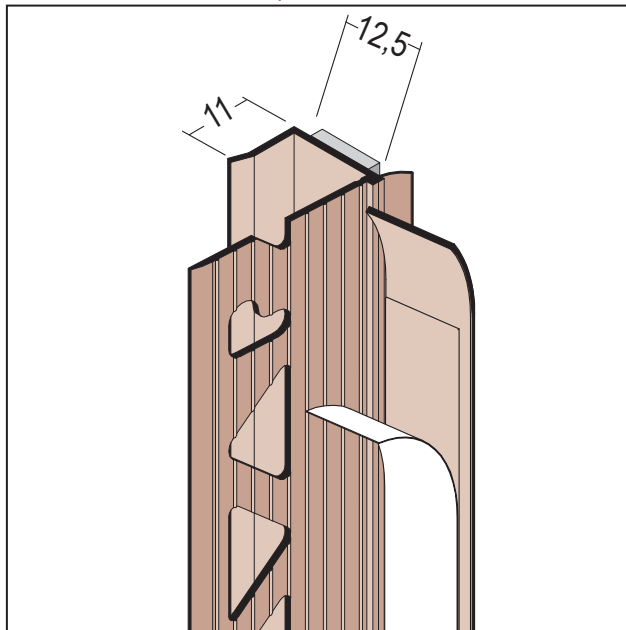

# PRODUKTDATENBLATT

Selbstkl. überspachtelbares Einfassprofil für den Trockenbau

12,5 mm GK

Art.-Nr. 37362

Stand: 22.04.2026 | 01:48

<b>Bezeichnung</b>	Selbstkl. überspachtelbares Einfassprofil für den Trockenbau 12,5 mm GK
<b>Beschreibung</b>	Selbstklebendes PROTEKTOR Einfassprofil aus PVC mit Schutzlippe ab 12,5 mm Platten und EPS Laibungsplatten mit 13 mm, mit überspachtelbarem Schenkel, Schutzlippe und abreißbarer Klebelasche für Folienabdeckung, z. B. zur Ausbildung von Fenster- und Türanschlüssen.
<b>Produktbereich</b>	Innenausbau
<b>Produktkategorie</b>	Spachtelprofile
<b>Putzdicke</b>	1 mm
<b>GK/Platte (mm)</b>	12,5 mm
<b>Schenkellänge</b>	31 mm
<b>Öffnungsmaß</b>	12,5 mm
<b>Schaumbanddicke</b>	2 mm
<b>Schaumbandbreite</b>	12 mm
<b>Zolltarifnummer</b>	39162000
<b>Verarbeitungshinweis</b>	Durch die Einspachtelung des Profils erfolgt die Bewegungsaufnahme ausschließlich über das Schaumband.
<b>Anbruch Kennzeichnung</b>	Abnahme nur als volle Verpackungseinheiten möglich.

Bestellnummer	Länge (cm)	Putzdicke	Werkstoff	Farbwert	Verpackungseinheit
118905	250	1 mm	Hart-PVC mit Weich-PVC	10 - weiß	25 STB / 24 KAR
118906	270	1 mm	Hart-PVC mit Weich-PVC	10 - weiß	25 STB / 24 KAR
118908	300	1 mm	Hart-PVC mit Weich-PVC	10 - weiß	25 STB / 24 KAR

# PRODUKTDATENBLATT

Selbstkl. überspachtelbares Einfassprofil für den Trockenbau

12,5 mm GK

Art.-Nr. 37362

Das vorliegende Produktdatenblatt entspricht dem aktuellen Entwicklungsstand unserer Produkte und verliert bei Erscheinen einer Neuausgabe seine Gültigkeit. Vergewissern Sie sich, dass Sie jeweils die neueste Ausgabe dieser Information verwenden. Gewährleistung und Haftung richten sich bei Lieferung nach unseren allgem. Geschäftsbedingungen. Beachten Sie bitte die Anwendungs- Montage- und Lagerrichtlinien.