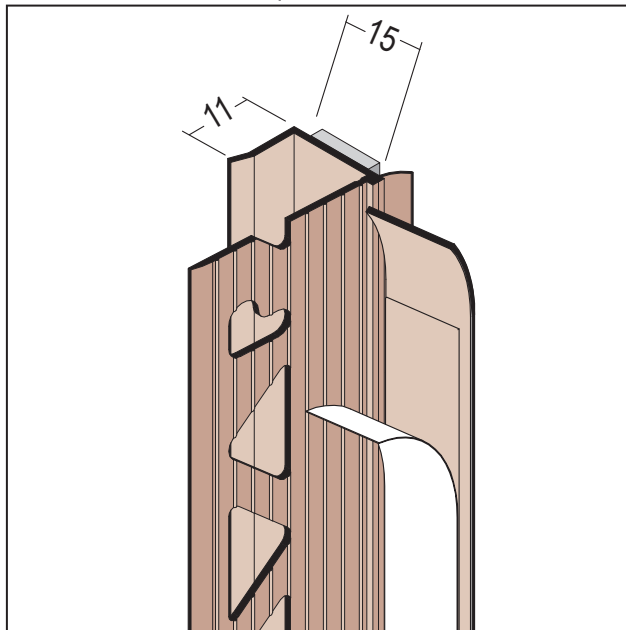

# PRODUKTDATENBLATT

Selbstkl. überspachtelbares Einfassprofil für den Trockenbau

15 mm GK

Art.-Nr. 37363

Stand: 22.04.2026 | 21:27

<b>Bezeichnung</b>	Selbstkl. überspachtelbares Einfassprofil für den Trockenbau 15 mm GK
<b>Beschreibung</b>	Selbstklebendes PROTEKTOR Einfassprofil aus PVC mit Schutzlippe für 15 mm Platten mit überspachtelbarem Schenkel, Schutzlippe und abreißbarer Klebelasche für Folienabdeckung, z. B. zur Ausbildung von Fenster- und Türanschlüssen.
<b>Produktbereich</b>	Innenausbau
<b>Produktkategorie</b>	Spachtelprofile
<b>Putzdicke</b>	1 mm
<b>GK/Platte (mm)</b>	15 mm
<b>Öffnungsmaß</b>	15 mm
<b>Schaumbanddicke</b>	2 mm
<b>Schaumbandbreite</b>	12 mm
<b>Zolltarifnummer</b>	39162000
<b>Verarbeitungshinweis</b>	Durch die Einspachtelung des Profils erfolgt die Bewegungsaufnahme ausschließlich über das Schaumband.
<b>Anbruch Kennzeichnung</b>	Abnahme nur als volle Verpackungseinheiten möglich.

Bestellnummer	Länge (cm)	Putzdicke	Werkstoff	Verpackungseinheit
120822	250	1 mm	Hart-PVC mit Weich-PVC	25 STB / 24 KAR

Das vorliegende Produktdatenblatt entspricht dem aktuellen Entwicklungsstand unserer Produkte und verliert bei Erscheinen einer Neuausgabe seine Gültigkeit. Vergewissern Sie sich, dass Sie jeweils die neueste Ausgabe dieser Information verwenden. Gewährleistung und Haftung richten sich bei Lieferung nach unseren allgem. Geschäftsbedingungen. Beachten Sie bitte die Anwendungs- Montage- und Lagerrichtlinien.