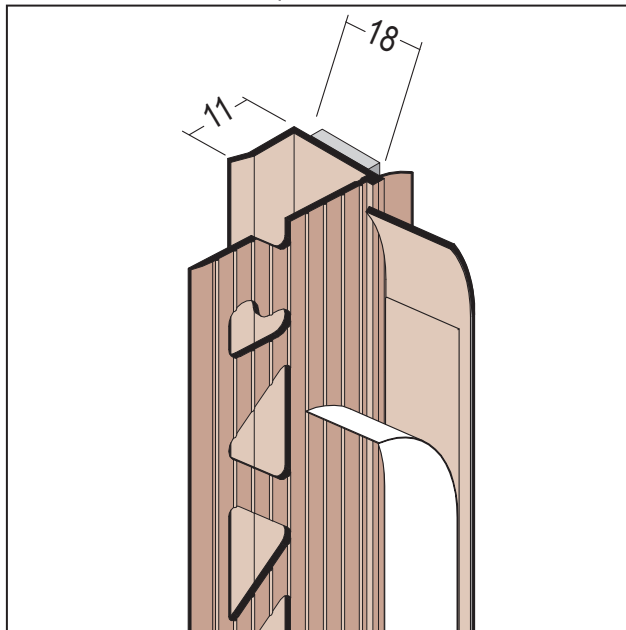

PRODUKTDATENBLATT

Selbstkl. überspachtelbares Einfassprofil für den Trockenbau

18 mm GK

Art.-Nr. 37364

Stand: 22.04.2026 | 21:26

Bezeichnung	Selbstkl. überspachtelbares Einfassprofil für den Trockenbau 18 mm GK
Beschreibung	Selbstklebendes PROTEKTOR Einfassprofil aus PVC mit Schutzlippe für 18 mm Platten mit überspachtelbarem Schenkel, Schutzlippe und abreißbarer Klebelasche für Folienabdeckung, z. B. zur Ausbildung von Fenster- und Türanschlüssen.
Produktbereich	Innenausbau
Produktkategorie	Spachtelprofile
Putzdicke	1 mm
GK/Platte (mm)	18 mm
Öffnungsmaß	18 mm
Schaumbanddicke	2 mm
Schaumbandbreite	12 mm
Zolltarifnummer	39162000
Verarbeitungshinweis	Durch die Einspachtelung des Profils erfolgt die Bewegungsaufnahme ausschließlich über das Schaumband.
Anbruch Kennzeichnung	Abnahme nur als volle Verpackungseinheiten möglich.

Bestellnummer	Länge (cm)	Putzdicke	Werkstoff	Verpackungseinheit
120823	250	1 mm	Hart-PVC mit Weich-PVC	25 STB / 20 KAR

Das vorliegende Produktdatenblatt entspricht dem aktuellen Entwicklungsstand unserer Produkte und verliert bei Erscheinen einer Neuausgabe seine Gültigkeit. Vergewissern Sie sich, dass Sie jeweils die neueste Ausgabe dieser Information verwenden. Gewährleistung und Haftung richten sich bei Lieferung nach unseren allgem. Geschäftsbedingungen. Beachten Sie bitte die Anwendungs- Montage- und Lagerrichtlinien.