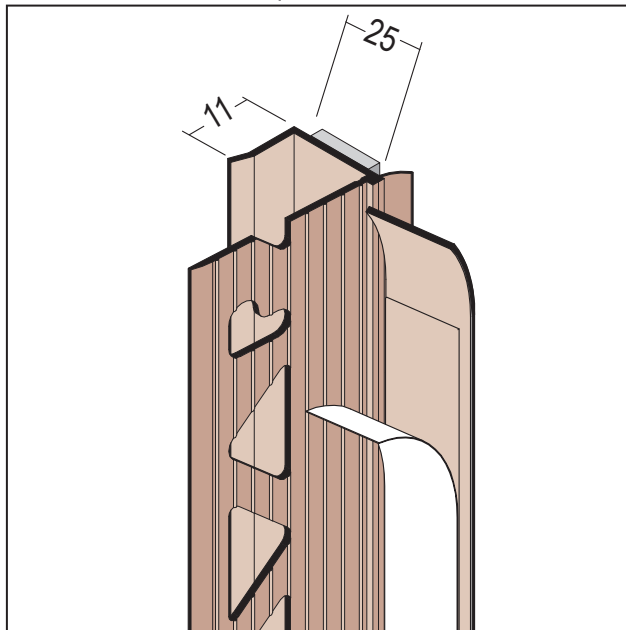

PRODUKTDATENBLATT

Selbstkl. überspachtelbares Einfassprofil für den Trockenbau

25 mm GK

Art.-Nr. 37366

Stand: 21.04.2026 | 21:00

Bezeichnung	Selbstkl. überspachtelbares Einfassprofil für den Trockenbau 25 mm GK
Beschreibung	Selbstklebendes PROTEKTOR Einfassprofil aus PVC mit Schutzlippe für 25 mm Platten mit überspachtelbarem Schenkel, Schutzlippe und abreißbarer Klebelasche für Folienabdeckung, z. B. zur Ausbildung von Fenster- und Türanschlüssen.
Produktbereich	Innenausbau
Produktkategorie	Spachtelprofile
Putzdicke	1 mm
GK/Platte (mm)	25 mm
Öffnungsmaß	25 mm
Schaumbanddicke	2 mm
Schaumbandbreite	12 mm
Zolltarifnummer	39162000
Verarbeitungshinweis	Durch die Einspachtelung des Profils erfolgt die Bewegungsaufnahme ausschließlich über das Schaumband.
Anbruch Kennzeichnung	Abnahme nur als volle Verpackungseinheiten möglich.

Bestellnummer	Länge (cm)	Putzdicke	Werkstoff	Verpackungseinheit
120825	250	1 mm	Hart-PVC mit Weich-PVC	25 STB / 20 KAR

Das vorliegende Produktdatenblatt entspricht dem aktuellen Entwicklungsstand unserer Produkte und verliert bei Erscheinen einer Neuausgabe seine Gültigkeit. Vergewissern Sie sich, dass Sie jeweils die neueste Ausgabe dieser Information verwenden. Gewährleistung und Haftung richten sich bei Lieferung nach unseren allgem. Geschäftsbedingungen. Beachten Sie bitte die Anwendungs- Montage- und Lagerrichtlinien.