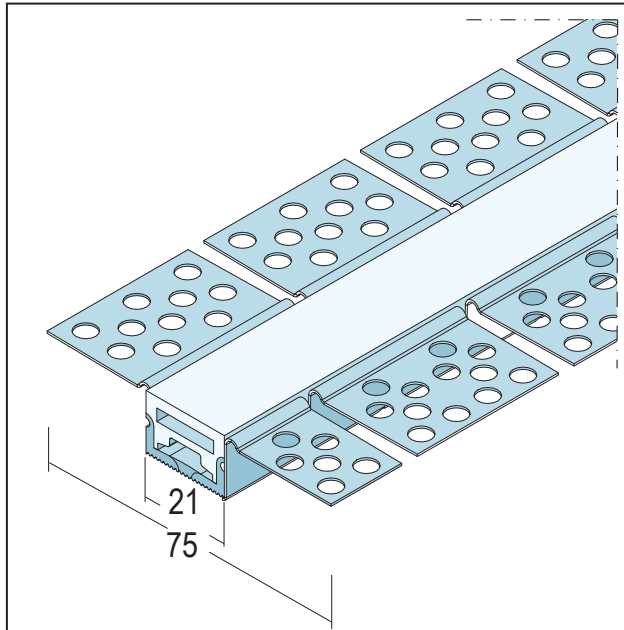

PRODUKTDATENBLATT

Flexibles LED Profil

2000 mm

Art.-Nr. 6544

Stand: 23.06.2026 | 17:41

Bezeichnung	Flexibles LED Profil 2000 mm
Beschreibung	Flexibles Flächenprofil mit integriertem Silikonschlauch zur Aufnahme von LED Streifen. Geeignet für LED-Strip mit max. Breite von 10 mm und max. 15 Watt/m. Leuchtmittel sind im Lieferumfang nicht enthalten. Mindestplattenstärke 12,5 mm
Produktbereich	Trockenbau
Produktkategorie	LED-Lichtdesign Lumino
Materialdicke	0,6 mm
Brandverhalten	A1
Anmerkung	bitte Montageanleitung beachten
Zolltarifnummer	72166190
Verarbeitungshinweis	LED Schlauch kommt in die untere Öffnung. Der flexible LED-Schlauch kann in umgekehrter Variante (Unterseite nach oben) als Spachtelschutz verwendet werden.
Anbruch Kennzeichnung	Abnahme nur als volle Verpackungseinheiten möglich.

Bestellnummer	Länge (cm)	Werkstoff	Verpackungseinheit
120301	200	Stahl, verzinkt	2 ST / 60 KAR

Das vorliegende Produktdatenblatt entspricht dem aktuellen Entwicklungsstand unserer Produkte und verliert bei Erscheinen einer Neuausgabe seine Gültigkeit. Vergewissern Sie sich, dass Sie jeweils die neueste Ausgabe dieser Information verwenden. Gewährleistung und Haftung richten sich bei Lieferung nach unseren allgem. Geschäftsbedingungen. Beachten Sie bitte die Anwendungs- Montage- und Lagerrichtlinien.