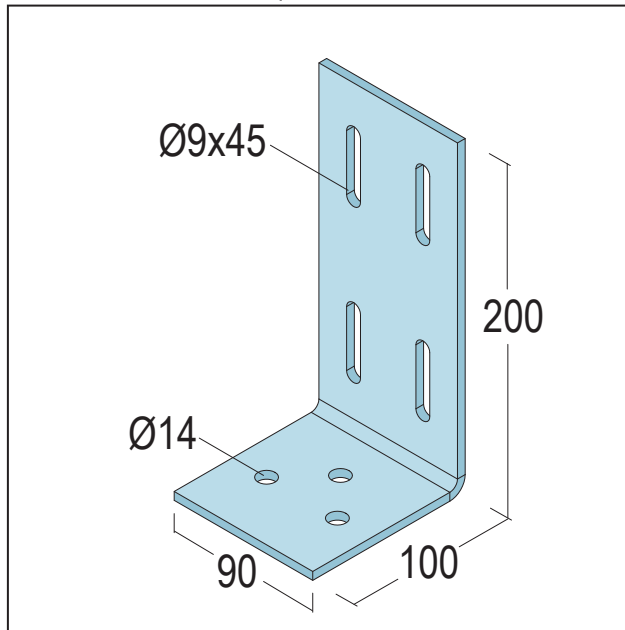

PRODUKTDATENBLATT

Montagewinkel BS 90
BS LW 200x100x90x5 mm
Art.-Nr. 4535

Stand: 23.06.2026 | 17:24

Bezeichnung	Montagewinkel BS 90 BS LW 200x100x90x5 mm
Beschreibung	Montagewinkel zur Befestigung von C-BS Profilen bei Brüstungen oder Deckenschürzen
Produktbereich	Trockenbau Stahlleichtbau
Produktkategorie	Stützen und Türsysteme Passagio Deckenschürzen - ediDrop Brüstungen - ediRail
Materialdicke	5 mm
Produktbreite	90 mm
Brandverhalten	A1
Zolltarifnummer	73089059
Anbruch Kennzeichnung	Abnahme nur als volle Verpackungseinheiten möglich.

Bestellnummer	Länge (cm)	Werkstoff	Verpackungseinheit
119328	47	S320 GD + ZM	1 ST / 25 ST

Das vorliegende Produktdatenblatt entspricht dem aktuellen Entwicklungsstand unserer Produkte und verliert bei Erscheinen einer Neuausgabe seine Gültigkeit. Vergewissern Sie sich, dass Sie jeweils die neueste Ausgabe dieser Information verwenden. Gewährleistung und Haftung richten sich bei Lieferung nach unseren allgem. Geschäftsbedingungen. Beachten Sie bitte die Anwendungs- Montage- und Lagerrichtlinien.