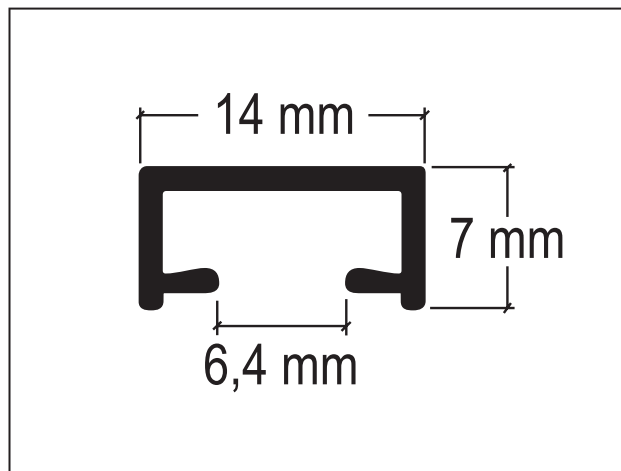

# PRODUKTDATENBLATT

Eckstück für Vorhangelement einläufig

GFK 12,5 mm

Art.-Nr. 57235

Stand: 23.06.2026 | 17:30

<b>Bezeichnung</b>	Eckstück für Vorhangelement einläufig GFK 12,5 mm
<b>Beschreibung</b>	Eckstück einläufig für Gipskartonplatte mit integriertem weißem VS57-Vorhangprofil, einläufig Inkl. Spachtelschutzabdeckung
<b>Produktbereich</b>	Trockenbau
<b>Produktkategorie</b>	Formteile
<b>Zolltarifnummer</b>	68091100
<b>Anbruch Kennzeichnung</b>	Abnahme nur als volle Verpackungseinheiten möglich.

Bestellnummer	Länge (cm)	Werkstoff	Verpackungseinheit
119554	50	Gipskarton mit Aluminium	1 ST / 10 BUN

Das vorliegende Produktdatenblatt entspricht dem aktuellen Entwicklungsstand unserer Produkte und verliert bei Erscheinen einer Neuauflage seine Gültigkeit. Vergewissern Sie sich, dass Sie jeweils die neueste Ausgabe dieser Information verwenden. Gewährleistung und Haftung richten sich bei Lieferung nach unseren allgem. Geschäftsbedingungen. Beachten Sie bitte die Anwendungs- Montage- und Lagerrichtlinien.