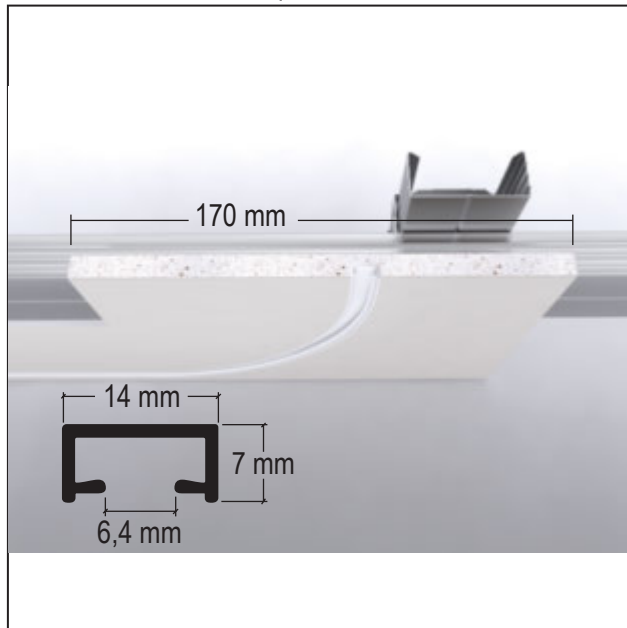

# PRODUKTDATENBLATT

Eckstück für Vorhangelement einläufig

GFK 12,5 mm

Art.-Nr. 57235

Stand: 23.06.2026 | 17:30

<b>Bezeichnung</b>	Eckstück für Vorhangelement einläufig GFK 12,5 mm
<b>Beschreibung</b>	Eckstück einläufig für Gipskartonplatte mit integriertem weißem VS57-Vorhangprofil, einläufig Inkl. Spachtelschutzabdeckung
<b>Produktbereich</b>	Trockenbau
<b>Produktkategorie</b>	Formteile
<b>Zolltarifnummer</b>	68091100
<b>Anbruch Kennzeichnung</b>	Abnahme nur als volle Verpackungseinheiten möglich.

Bestellnummer	Länge (cm)	Werkstoff	Verpackungseinheit
119554	50	Gipskarton mit Aluminium	1 ST / 10 BUN

Das vorliegende Produktdatenblatt entspricht dem aktuellen Entwicklungsstand unserer Produkte und verliert bei Erscheinen einer Neuauflage seine Gültigkeit. Vergewissern Sie sich, dass Sie jeweils die neueste Ausgabe dieser Information verwenden. Gewährleistung und Haftung richten sich bei Lieferung nach unseren allgem. Geschäftsbedingungen. Beachten Sie bitte die Anwendungs- Montage- und Lagerrichtlinien.