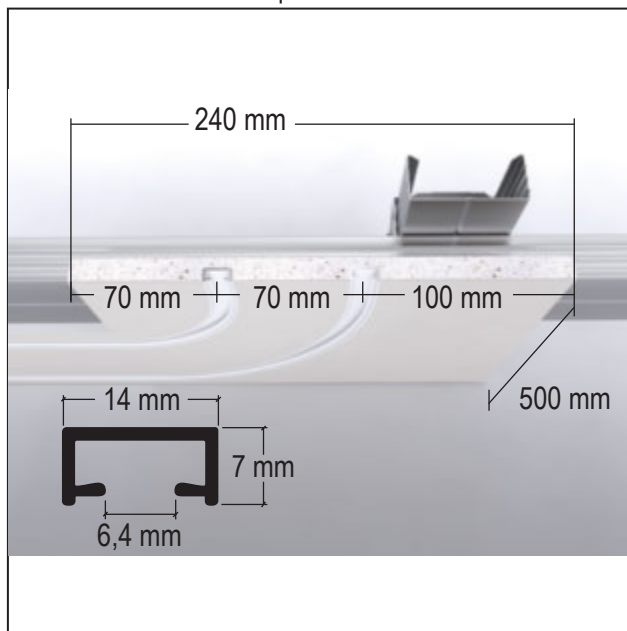

# PRODUKTDATENBLATT

Eckstück für Vorhangelement doppelläufig

GKF 12,5 mm

Art.-Nr. 57236

Stand: 23.06.2026 | 17:29

<b>Bezeichnung</b>	Eckstück für Vorhangelement doppelläufig GKF 12,5 mm
<b>Beschreibung</b>	Eckstück zweiläufig für Gipskartonplatte mit integriertem weißem VS57-Vorhangprofil. Inkl. Spachtelschutzabdeckung
<b>Produktbereich</b>	Trockenbau
<b>Produktkategorie</b>	Formteile
<b>Produktbreite</b>	500x500 mm
<b>Zolltarifnummer</b>	68091100
<b>Anbruch Kennzeichnung</b>	Abnahme nur als volle Verpackungseinheiten möglich.