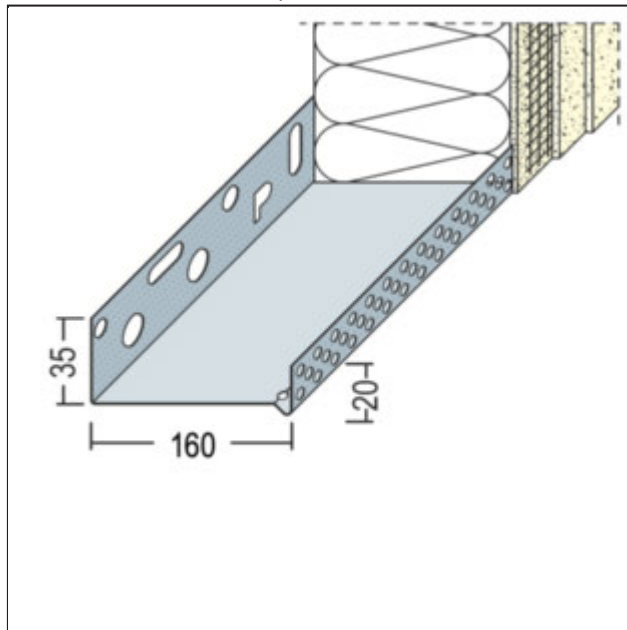

PRODUKTDATENBLATT

Sockeltrogprofil für WDV-Systeme

160 mm, Aluminium

Art.-Nr. 90816

Stand: 20.04.2026 | 16:54

Bezeichnung	Sockeltrogprofil für WDV-Systeme 160 mm, Aluminium
Beschreibung	Das PROTEKTOR Sockelprofil aus Aluminium ist geeignet für WDV-Systeme.
Produktbereich	Wärmedämmung
Produktkategorie	Sockelprofile
Materialdicke	0,8 mm
Dämmstoffdicke	160 mm
Produkthöhe	35 mm
Anmerkung	<p>Pulverbeschichtung nach RAL-Angabe gegen Aufpreis möglich.</p> <p>Bei Verwendung in der Gleitlagerkombination gilt folgender Verlegehinweis: Das Unterteil der Kombination mit dem Befestigungsschenkel auf der Oberkante der Dämmstoffplatte, welche mit der Fuge bzw. dem Gleitlager im Baukörper parallel in einer Höhe verläuft, auflegen und leicht mit Kleber bestreichen. Ein ca. 8 mm dicker Styroporstreifen mit Kompriband wird auf das Unterteil aufgelegt. Das Sockelprofil auf den Styroporstreifen aufsetzen und am Untergrund befestigen. Nach Verlegen der Dämmstoffplatten das gelochte Aufsteckprofil einhängen. Profilstäbe untereinander versetzt anordnen. Unterteile und gelochte Aufsteckprofile sind auf organische und mineralische Putzbauten abgestimmt.</p>
Zolltarifnummer	76042990
Anbruch Kennzeichnung	Abnahme nur als volle Verpackungseinheiten möglich.

Bestellnummer	Länge (cm)	Werkstoff	Verpackungseinheit
119220	250	Aluminium natur	6 STB / 56 BUN

Das vorliegende Produktdatenblatt entspricht dem aktuellen Entwicklungsstand unserer Produkte und verliert bei Erscheinen einer Neuausgabe seine Gültigkeit. Vergewissern Sie sich, dass Sie jeweils die neueste Ausgabe dieser Information verwenden. Gewährleistung und Haftung richten sich bei Lieferung nach unseren allgem. Geschäftsbedingungen. Beachten Sie bitte die Anwendungs- Montage- und Lagerrichtlinien.