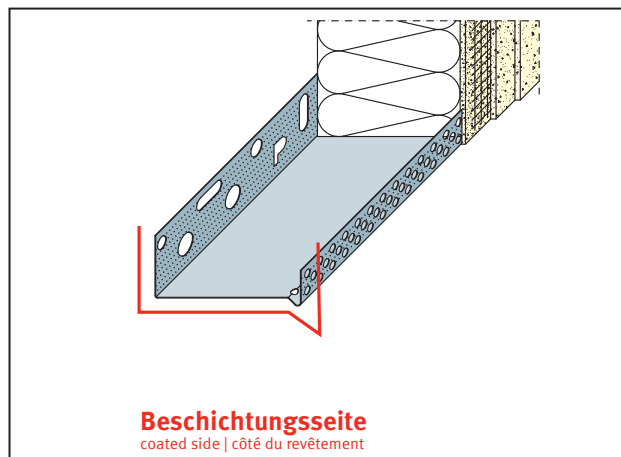

PRODUKTDATENBLATT

Sockeltrogprofil für WDV-Systeme

160 mm, Aluminium

Art.-Nr. 90816

Stand: 20.04.2026 | 16:54

Bezeichnung	Sockeltrogprofil für WDV-Systeme 160 mm, Aluminium
Beschreibung	Das PROTEKTOR Sockelprofil aus Aluminium ist geeignet für WDV-Systeme.
Produktbereich	Wärmedämmung
Produktkategorie	Sockelprofile
Materialdicke	0,8 mm
Dämmstoffdicke	160 mm
Produkthöhe	35 mm
Anmerkung	<p>Pulverbeschichtung nach RAL-Angabe gegen Aufpreis möglich.</p> <p>Bei Verwendung in der Gleitlagerkombination gilt folgender Verlegehinweis: Das Unterteil der Kombination mit dem Befestigungsschenkel auf der Oberkante der Dämmstoffplatte, welche mit der Fuge bzw. dem Gleitlager im Baukörper parallel in einer Höhe verläuft, auflegen und leicht mit Kleber bestreichen. Ein ca. 8 mm dicker Styroporstreifen mit Kompriband wird auf das Unterteil aufgelegt. Das Sockelprofil auf den Styroporstreifen aufsetzen und am Untergrund befestigen. Nach Verlegen der Dämmstoffplatten das gelochte Aufsteckprofil einhängen. Profilstäbe untereinander versetzt anordnen. Unterteile und gelochte Aufsteckprofile sind auf organische und mineralische Putzbauten abgestimmt.</p>
Zolltarifnummer	76042990
Anbruch Kennzeichnung	Abnahme nur als volle Verpackungseinheiten möglich.

Bestellnummer	Länge (cm)	Werkstoff	Verpackungseinheit
119220	250	Aluminium natur	6 STB / 56 BUN

Das vorliegende Produktdatenblatt entspricht dem aktuellen Entwicklungsstand unserer Produkte und verliert bei Erscheinen einer Neuausgabe seine Gültigkeit. Vergewissern Sie sich, dass Sie jeweils die neueste Ausgabe dieser Information verwenden. Gewährleistung und Haftung richten sich bei Lieferung nach unseren allgem. Geschäftsbedingungen. Beachten Sie bitte die Anwendungs- Montage- und Lagerrichtlinien.