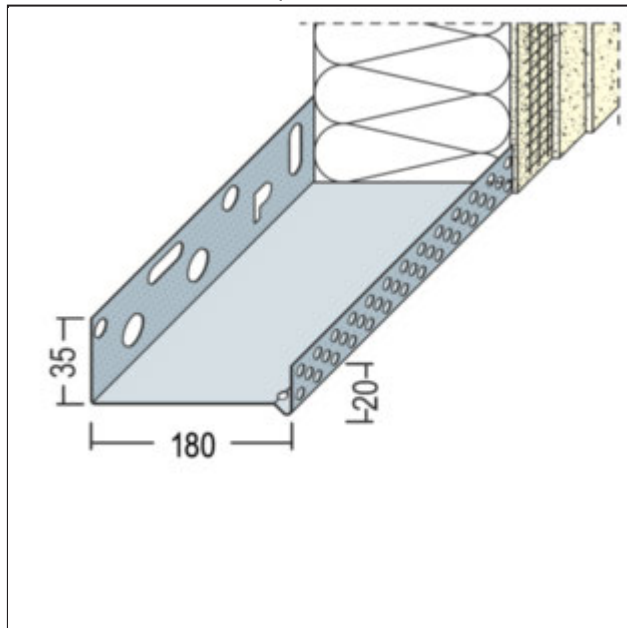

PRODUKTDATENBLATT

Sockeltrogprofil für WDV-Systeme

180 mm, Aluminium

Art.-Nr. 90818

Stand: 20.04.2026 | 16:53

Bezeichnung	Sockeltrogprofil für WDV-Systeme 180 mm, Aluminium
Beschreibung	Das PROTEKTOR Sockelprofil aus Aluminium ist geeignet für WDV-Systeme.
Produktbereich	Wärmedämmung
Produktkategorie	Sockelprofile
Materialdicke	0,8 mm
Dämmstoffdicke	180 mm
Produktgröße	35 mm
Anmerkung	<p>Pulverbeschichtung nach RAL-Angabe gegen Aufpreis möglich.</p> <p>Bei Verwendung in der Gleitlagerkombination gilt folgender Verlegehinweis: Das Unterteil der Kombination mit dem Befestigungsschenkel auf der Oberkante der Dämmstoffplatte, welche mit der Fuge bzw. dem Gleitlager im Baukörper parallel in einer Höhe verläuft, auflegen und leicht mit Kleber bestreichen. Ein ca. 8 mm dicker Styroporstreifen mit Kompriband wird auf das Unterteil aufgelegt. Das Sockelprofil auf den Styroporstreifen aufsetzen und am Untergrund befestigen. Nach Verlegen der Dämmstoffplatten das gelochte Aufsteckprofil einhängen. Profilstäbe untereinander versetzt anordnen. Unterteile und gelochte Aufsteckprofile sind auf organische und mineralische Putzbauten abgestimmt.</p>
Zolltarifnummer	76042990
Anbruch Kennzeichnung	Abnahme nur als volle Verpackungseinheiten möglich.

Bestellnummer	Länge (cm)	Werkstoff	Verpackungseinheit
119236	250	Aluminium natur	6 STB / 42 BUN

Das vorliegende Produktdatenblatt entspricht dem aktuellen Entwicklungsstand unserer Produkte und verliert bei Erscheinen einer Neuausgabe seine Gültigkeit. Vergewissern Sie sich, dass Sie jeweils die neueste Ausgabe dieser Information verwenden. Gewährleistung und Haftung richten sich bei Lieferung nach unseren allgem. Geschäftsbedingungen. Beachten Sie bitte die Anwendungs- Montage- und Lagerrichtlinien.