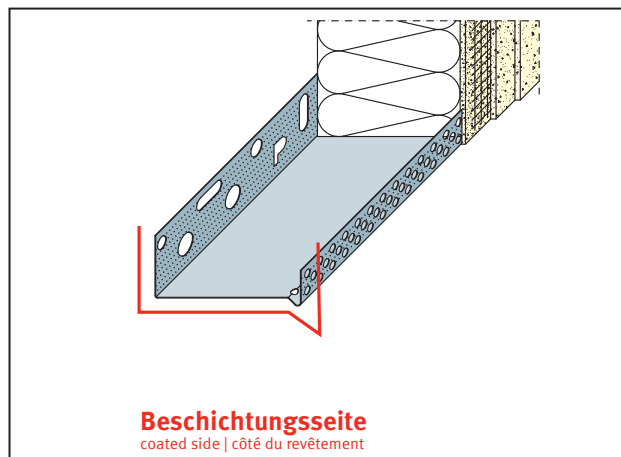

PRODUKTDATENBLATT

Sockeltrogprofil für WDV-Systeme

180 mm, Aluminium

Art.-Nr. 90818

Stand: 20.04.2026 | 16:53

Bezeichnung	Sockeltrogprofil für WDV-Systeme 180 mm, Aluminium
Beschreibung	Das PROTEKTOR Sockelprofil aus Aluminium ist geeignet für WDV-Systeme.
Produktbereich	Wärmedämmung
Produktkategorie	Sockelprofile
Materialdicke	0,8 mm
Dämmstoffdicke	180 mm
Produktgröße	35 mm
Anmerkung	<p>Pulverbeschichtung nach RAL-Angabe gegen Aufpreis möglich.</p> <p>Bei Verwendung in der Gleitlagerkombination gilt folgender Verlegehinweis: Das Unterteil der Kombination mit dem Befestigungsschenkel auf der Oberkante der Dämmstoffplatte, welche mit der Fuge bzw. dem Gleitlager im Baukörper parallel in einer Höhe verläuft, auflegen und leicht mit Kleber bestreichen. Ein ca. 8 mm dicker Styroporstreifen mit Kompriband wird auf das Unterteil aufgelegt. Das Sockelprofil auf den Styroporstreifen aufsetzen und am Untergrund befestigen. Nach Verlegen der Dämmstoffplatten das gelochte Aufsteckprofil einhängen. Profilstäbe untereinander versetzt anordnen. Unterteile und gelochte Aufsteckprofile sind auf organische und mineralische Putzbauten abgestimmt.</p>
Zolltarifnummer	76042990
Anbruch Kennzeichnung	Abnahme nur als volle Verpackungseinheiten möglich.

Bestellnummer	Länge (cm)	Werkstoff	Verpackungseinheit
119236	250	Aluminium natur	6 STB / 42 BUN

Das vorliegende Produktdatenblatt entspricht dem aktuellen Entwicklungsstand unserer Produkte und verliert bei Erscheinen einer Neuausgabe seine Gültigkeit. Vergewissern Sie sich, dass Sie jeweils die neueste Ausgabe dieser Information verwenden. Gewährleistung und Haftung richten sich bei Lieferung nach unseren allgem. Geschäftsbedingungen. Beachten Sie bitte die Anwendungs- Montage- und Lagerrichtlinien.