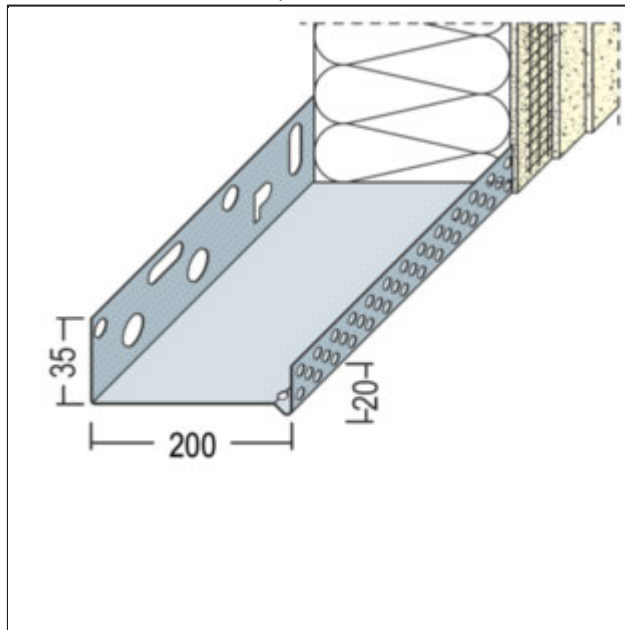

PRODUKTDATENBLATT

Sockeltrogprofil für WDV-Systeme
200 mm, Aluminium
Art.-Nr. 90820

Stand: 20.04.2026 | 16:52

Bezeichnung	Sockeltrogprofil für WDV-Systeme 200 mm, Aluminium
Beschreibung	Das PROTEKTOR Sockelprofil aus Aluminium ist geeignet für WDV-Systeme.
Produktbereich	Wärmedämmung
Produktkategorie	Sockelprofile
Materialdicke	0,8 mm
Dämmstoffdicke	200 mm
Produktgröße	35 mm
Anmerkung	<p>Pulverbeschichtung nach RAL-Angabe gegen Aufpreis möglich.</p> <p>Bei Verwendung in der Gleitlagerkombination gilt folgender Verlegehinweis: Das Unterteil der Kombination mit dem Befestigungsschenkel auf der Oberkante der Dämmstoffplatte, welche mit der Fuge bzw. dem Gleitlager im Baukörper parallel in einer Höhe verläuft, auflegen und leicht mit Kleber bestreichen. Ein ca. 8 mm dicker Styroporstreifen mit Kompriband wird auf das Unterteil aufgelegt. Das Sockelprofil auf den Styroporstreifen aufsetzen und am Untergrund befestigen. Nach Verlegen der Dämmstoffplatten das gelochte Aufsteckprofil einhängen. Profilstäbe untereinander versetzt anordnen. Unterteile und gelochte Aufsteckprofile sind auf organische und mineralische Putzbauten abgestimmt.</p>
Zolltarifnummer	76042990
Anbruch Kennzeichnung	Abnahme nur als volle Verpackungseinheiten möglich.

Bestellnummer	Länge (cm)	Werkstoff	Verpackungseinheit
119253	250	Aluminium natur	6 STB / 39 BUN

Das vorliegende Produktdatenblatt entspricht dem aktuellen Entwicklungsstand unserer Produkte und verliert bei Erscheinen einer Neuausgabe seine Gültigkeit. Vergewissern Sie sich, dass Sie jeweils die neueste Ausgabe dieser Information verwenden. Gewährleistung und Haftung richten sich bei Lieferung nach unseren allgem. Geschäftsbedingungen. Beachten Sie bitte die Anwendungs- Montage- und Lagerrichtlinien.