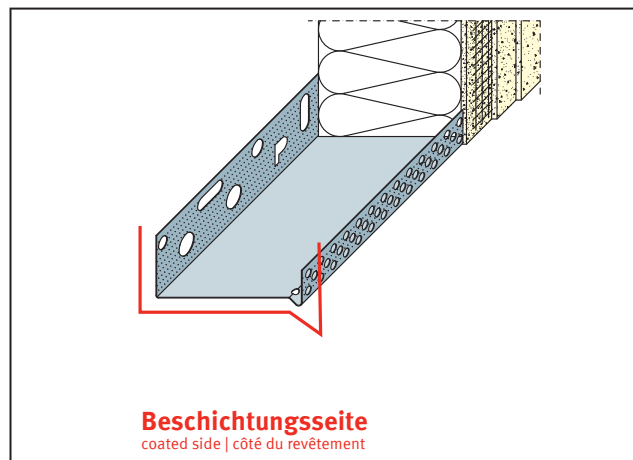

PRODUKTDATENBLATT

Sockeltrogprofil für WDV-Systeme
200 mm, Aluminium
Art.-Nr. 90820

Stand: 20.04.2026 | 16:52

Bezeichnung	Sockeltrogprofil für WDV-Systeme 200 mm, Aluminium
Beschreibung	Das PROTEKTOR Sockelprofil aus Aluminium ist geeignet für WDV-Systeme.
Produktbereich	Wärmedämmung
Produktkategorie	Sockelprofile
Materialdicke	0,8 mm
Dämmstoffdicke	200 mm
Produktgröße	35 mm
Anmerkung	<p>Pulverbeschichtung nach RAL-Angabe gegen Aufpreis möglich.</p> <p>Bei Verwendung in der Gleitlagerkombination gilt folgender Verlegehinweis: Das Unterteil der Kombination mit dem Befestigungsschenkel auf der Oberkante der Dämmstoffplatte, welche mit der Fuge bzw. dem Gleitlager im Baukörper parallel in einer Höhe verläuft, auflegen und leicht mit Kleber bestreichen. Ein ca. 8 mm dicker Styroporstreifen mit Kompriband wird auf das Unterteil aufgelegt. Das Sockelprofil auf den Styroporstreifen aufsetzen und am Untergrund befestigen. Nach Verlegen der Dämmstoffplatten das gelochte Aufsteckprofil einhängen. Profilstäbe untereinander versetzt anordnen. Unterteile und gelochte Aufsteckprofile sind auf organische und mineralische Putzbauten abgestimmt.</p>
Zolltarifnummer	76042990
Anbruch Kennzeichnung	Abnahme nur als volle Verpackungseinheiten möglich.

PRODUKTDATENBLATT

Sockeltrogprofil für WDV-Systeme

200 mm, Aluminium

Art.-Nr. 90820

Alle Angaben ohne Gewähr. Technische Änderungen vorbehalten! Produktabbildungen können vom Lieferprodukt abweichen. Ausschreibungstexte, Montagehinweise und Leistungserklärungen (soweit gesetzl. vorgeschrieben) finden Sie auf unserer Homepage. Bitte achten Sie der Umwelt zuliebe auf eine fachgerechte Entsorgung!