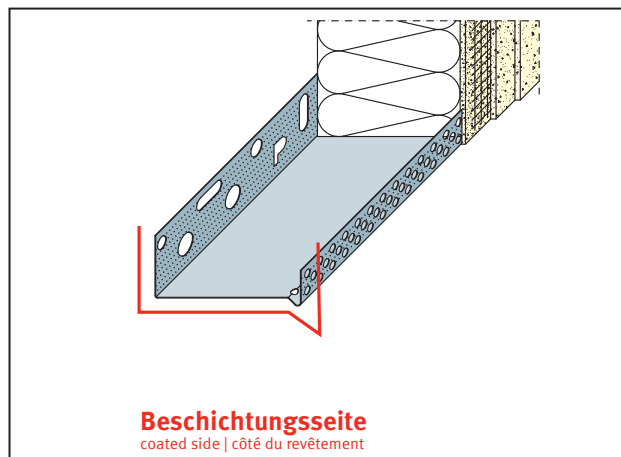

PRODUKTDATENBLATT

Sockeltrogprofil für WDV-Systeme

110 mm, Aluminium

Art.-Nr. 90811

Stand: 20.04.2026 | 16:57

Bezeichnung	Sockeltrogprofil für WDV-Systeme 110 mm, Aluminium
Beschreibung	Das PROTEKTOR Sockelprofil aus Aluminium ist geeignet für WDV-Systeme.
Produktbereich	Wärmedämmung
Produktkategorie	Sockelprofile
Materialdicke	0,8 mm
Dämmstoffdicke	110 mm
Produktgröße	35 mm
Anmerkung	<p>Pulverbeschichtung nach RAL-Angabe gegen Aufpreis möglich.</p> <p>Bei Verwendung in der Gleitlagerkombination gilt folgender Verlegehinweis: Das Unterteil der Kombination mit dem Befestigungsschenkel auf der Oberkante der Dämmstoffplatte, welche mit der Fuge bzw. dem Gleitlager im Baukörper parallel in einer Höhe verläuft, auflegen und leicht mit Kleber bestreichen. Ein ca. 8 mm dicker Styroporstreifen mit Kompriband wird auf das Unterteil aufgelegt. Das Sockelprofil auf den Styroporstreifen aufsetzen und am Untergrund befestigen. Nach Verlegen der Dämmstoffplatten das gelochte Aufsteckprofil einhängen. Profilstäbe untereinander versetzt anordnen. Unterteile und gelochte Aufsteckprofile sind auf organische und mineralische Putzbauten abgestimmt.</p>
Zolltarifnummer	76042990
Anbruch Kennzeichnung	Abnahme nur als volle Verpackungseinheiten möglich.

Bestellnummer	Länge (cm)	Werkstoff	Verpackungseinheit
108759	250	Aluminium natur	6 STB / 60 BUN

Das vorliegende Produktdatenblatt entspricht dem aktuellen Entwicklungsstand unserer Produkte und verliert bei Erscheinen einer Neuausgabe seine Gültigkeit. Vergewissern Sie sich, dass Sie jeweils die neueste Ausgabe dieser Information verwenden. Gewährleistung und Haftung richten sich bei Lieferung nach unseren allgem. Geschäftsbedingungen. Beachten Sie bitte die Anwendungs- Montage- und Lagerrichtlinien.