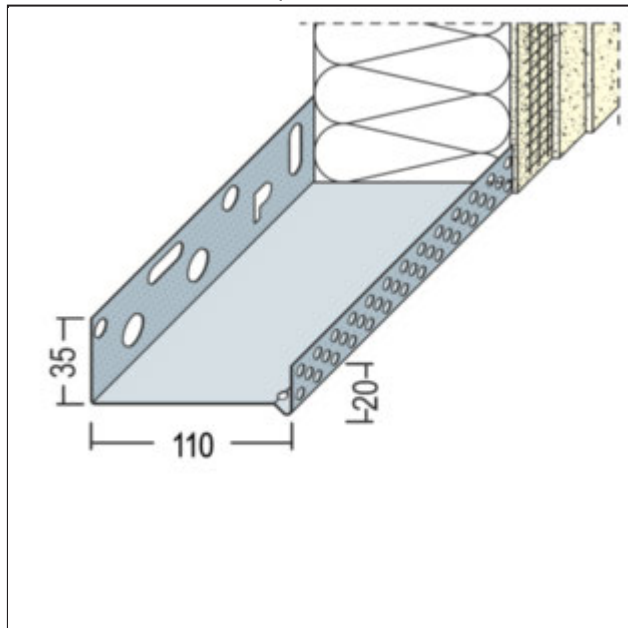

PRODUKTDATENBLATT

Sockeltrogprofil für WDV-Systeme

110 mm, Aluminium

Art.-Nr. 90811

Stand: 20.04.2026 | 16:57

Bezeichnung	Sockeltrogprofil für WDV-Systeme 110 mm, Aluminium
Beschreibung	Das PROTEKTOR Sockelprofil aus Aluminium ist geeignet für WDV-Systeme.
Produktbereich	Wärmedämmung
Produktkategorie	Sockelprofile
Materialdicke	0,8 mm
Dämmstoffdicke	110 mm
Produktgröße	35 mm
Anmerkung	<p>Pulverbeschichtung nach RAL-Angabe gegen Aufpreis möglich.</p> <p>Bei Verwendung in der Gleitlagerkombination gilt folgender Verlegehinweis: Das Unterteil der Kombination mit dem Befestigungsschenkel auf der Oberkante der Dämmstoffplatte, welche mit der Fuge bzw. dem Gleitlager im Baukörper parallel in einer Höhe verläuft, auflegen und leicht mit Kleber bestreichen. Ein ca. 8 mm dicker Styroporstreifen mit Kompriband wird auf das Unterteil aufgelegt. Das Sockelprofil auf den Styroporstreifen aufsetzen und am Untergrund befestigen. Nach Verlegen der Dämmstoffplatten das gelochte Aufsteckprofil einhängen. Profilstäbe untereinander versetzt anordnen. Unterteile und gelochte Aufsteckprofile sind auf organische und mineralische Putzbauten abgestimmt.</p>
Zolltarifnummer	76042990
Anbruch Kennzeichnung	Abnahme nur als volle Verpackungseinheiten möglich.

Bestellnummer	Länge (cm)	Werkstoff	Verpackungseinheit
108759	250	Aluminium natur	6 STB / 60 BUN

Das vorliegende Produktdatenblatt entspricht dem aktuellen Entwicklungsstand unserer Produkte und verliert bei Erscheinen einer Neuausgabe seine Gültigkeit. Vergewissern Sie sich, dass Sie jeweils die neueste Ausgabe dieser Information verwenden. Gewährleistung und Haftung richten sich bei Lieferung nach unseren allgem. Geschäftsbedingungen. Beachten Sie bitte die Anwendungs- Montage- und Lagerrichtlinien.