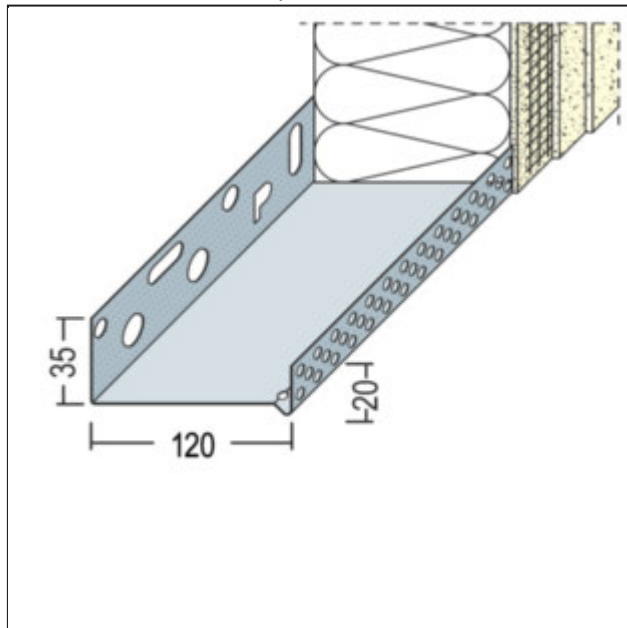

PRODUKTDATENBLATT

Sockeltrogprofil für WDV-Systeme

120 mm, Aluminium

Art.-Nr. 90812

Stand: 20.04.2026 | 16:56

Bezeichnung	Sockeltrogprofil für WDV-Systeme 120 mm, Aluminium
Beschreibung	Das PROTEKTOR Sockelprofil aus Aluminium ist geeignet für WDV-Systeme.
Produktbereich	Wärmedämmung
Produktkategorie	Sockelprofile
Materialdicke	0,8 mm
Dämmstoffdicke	120 mm
Produktgröße	35 mm
Anmerkung	<p>Pulverbeschichtung nach RAL-Angabe gegen Aufpreis möglich.</p> <p>Bei Verwendung in der Gleitlagerkombination gilt folgender Verlegehinweis: Das Unterteil der Kombination mit dem Befestigungsschenkel auf der Oberkante der Dämmstoffplatte, welche mit der Fuge bzw. dem Gleitlager im Baukörper parallel in einer Höhe verläuft, auflegen und leicht mit Kleber bestreichen. Ein ca. 8 mm dicker Styroporstreifen mit Kompriband wird auf das Unterteil aufgelegt. Das Sockelprofil auf den Styroporstreifen aufsetzen und am Untergrund befestigen. Nach Verlegen der Dämmstoffplatten das gelochte Aufsteckprofil einhängen. Profilstäbe untereinander versetzt anordnen. Unterteile und gelochte Aufsteckprofile sind auf organische und mineralische Putzbauten abgestimmt.</p>
Zolltarifnummer	76042990
Anbruch Kennzeichnung	Abnahme nur als volle Verpackungseinheiten möglich.

Bestellnummer	Länge (cm)	Werkstoff	Verpackungseinheit
119201	250	Aluminium natur	6 STB / 70 BUN

Das vorliegende Produktdatenblatt entspricht dem aktuellen Entwicklungsstand unserer Produkte und verliert bei Erscheinen einer Neuausgabe seine Gültigkeit. Vergewissern Sie sich, dass Sie jeweils die neueste Ausgabe dieser Information verwenden. Gewährleistung und Haftung richten sich bei Lieferung nach unseren allgem. Geschäftsbedingungen. Beachten Sie bitte die Anwendungs- Montage- und Lagerrichtlinien.