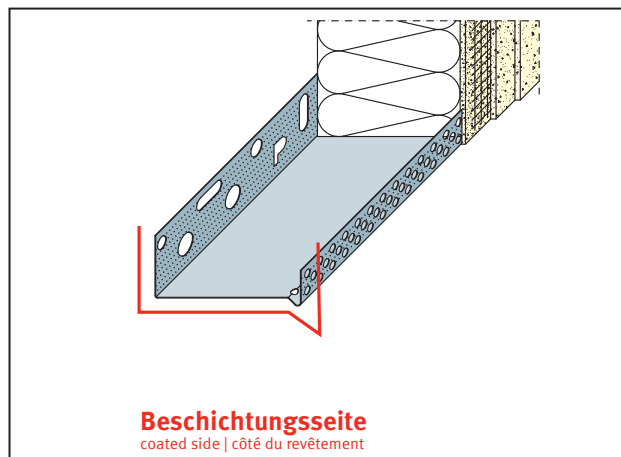

PRODUKTDATENBLATT

Sockeltrogprofil für WDV-Systeme

120 mm, Aluminium

Art.-Nr. 90812

Stand: 20.04.2026 | 16:56

Bezeichnung	Sockeltrogprofil für WDV-Systeme 120 mm, Aluminium
Beschreibung	Das PROTEKTOR Sockelprofil aus Aluminium ist geeignet für WDV-Systeme.
Produktbereich	Wärmedämmung
Produktkategorie	Sockelprofile
Materialdicke	0,8 mm
Dämmstoffdicke	120 mm
Produktgröße	35 mm
Anmerkung	<p>Pulverbeschichtung nach RAL-Angabe gegen Aufpreis möglich.</p> <p>Bei Verwendung in der Gleitlagerkombination gilt folgender Verlegehinweis: Das Unterteil der Kombination mit dem Befestigungsschenkel auf der Oberkante der Dämmstoffplatte, welche mit der Fuge bzw. dem Gleitlager im Baukörper parallel in einer Höhe verläuft, auflegen und leicht mit Kleber bestreichen. Ein ca. 8 mm dicker Styroporstreifen mit Kompriband wird auf das Unterteil aufgelegt. Das Sockelprofil auf den Styroporstreifen aufsetzen und am Untergrund befestigen. Nach Verlegen der Dämmstoffplatten das gelochte Aufsteckprofil einhängen. Profilstäbe untereinander versetzt anordnen. Unterteile und gelochte Aufsteckprofile sind auf organische und mineralische Putzbauten abgestimmt.</p>
Zolltarifnummer	76042990
Anbruch Kennzeichnung	Abnahme nur als volle Verpackungseinheiten möglich.

Bestellnummer	Länge (cm)	Werkstoff	Verpackungseinheit
119201	250	Aluminium natur	6 STB / 70 BUN

Das vorliegende Produktdatenblatt entspricht dem aktuellen Entwicklungsstand unserer Produkte und verliert bei Erscheinen einer Neuausgabe seine Gültigkeit. Vergewissern Sie sich, dass Sie jeweils die neueste Ausgabe dieser Information verwenden. Gewährleistung und Haftung richten sich bei Lieferung nach unseren allgem. Geschäftsbedingungen. Beachten Sie bitte die Anwendungs- Montage- und Lagerrichtlinien.