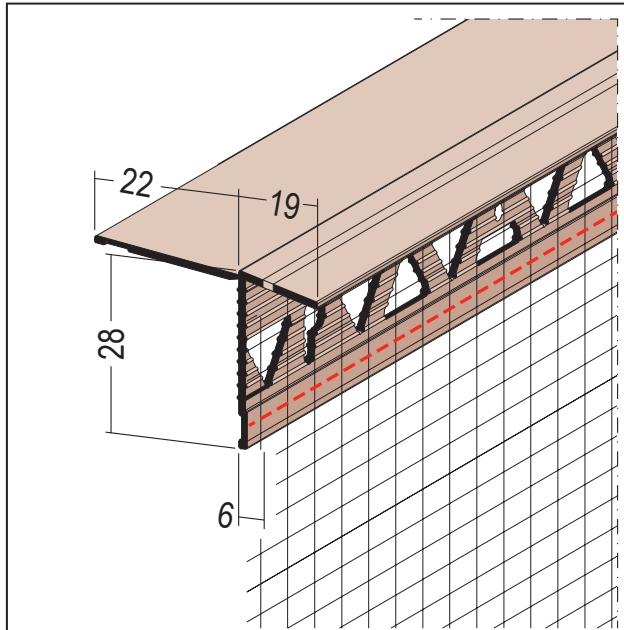

# PRODUKTDATENBLATT

Fensterbank-Anschlussprofil für Dichtfolien

6 mm

Art.-Nr. 37127

Stand: 21.04.2026 | 21:38

<b>Bezeichnung</b>	Fensterbank-Anschlussprofil für Dichtfolien 6 mm
<b>Beschreibung</b>	PROTEKTOR Fensterbank Anschlussprofil aus PVC. Putzschel mit angenähertem alkalibeständigen Glasfasergewebe für WDV-Systeme. Mit geschlossenem Schenkel zum Aufkleben einer Dichtfolie als zweite Dichtebene unterhalb der Fensterbank. Die Weichanbindung des Klebeschenkels ermöglicht ein ideales Anlegen an jede Brüstungsneigung. Abtropfkante mit 10° Neigung zur gezielten Wasserabführung. Der weich angebundene Überstand schützt die Fensterbankunterseite beim Verputzen.
<b>Produktbereich</b>	Außenputz   Wärmedämmung
<b>Produktkategorie</b>	Übergangprofile   An- und Abschlussprofile
<b>Putzdicke</b>	6 mm
<b>Flächengewicht</b>	160 g/m <sup>2</sup>
<b>Maschenweite</b>	4 x 4 mm
<b>Brandverhalten</b>	E
<b>Verarbeitung</b>	Die Tropfkantenverlängerung kann an der Sollbruchstelle bei Bedarf (z. B. bei farbigen Fensterbank- und Putzsystemen) entfernt werden.
<b>Anmerkung</b>	Einseitiger Gewebeüberstand von 10 cm am Stabende.
<b>Zolltarifnummer</b>	39259080
<b>Anbruch Kennzeichnung</b>	Abnahme nur als volle Verpackungseinheiten möglich.

Bestellnummer	Länge (cm)	Putzdicke	Werkstoff	Farbwert	Verpackungseinheit
116989	250	6 mm	Hart-PVC mit Glasfasergewebe	10 - weiß	15 STB / 13 KAR

Das vorliegende Produktdatenblatt entspricht dem aktuellen Entwicklungsstand unserer Produkte und verliert bei Erscheinen einer Neuausgabe seine Gültigkeit. Vergewissern Sie sich, dass Sie jeweils die neueste Ausgabe dieser Information verwenden. Gewährleistung und Haftung richten sich bei Lieferung nach unseren allgem. Geschäftsbedingungen. Beachten Sie bitte die Anwendungs- Montage- und Lagerrichtlinien.