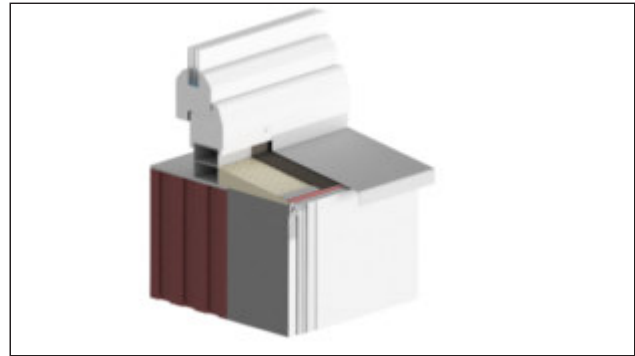

# PRODUKTDATENBLATT

Fensterbank-Anschlussprofil für Dichtfolien

6 mm

Art.-Nr. 37127

Stand: 21.04.2026 | 21:38

<b>Bezeichnung</b>	Fensterbank-Anschlussprofil für Dichtfolien 6 mm
<b>Beschreibung</b>	PROTEKTOR Fensterbank Anschlussprofil aus PVC. Putzschel mit angenähertem alkalibeständigen Glasfasergewebe für WDV-Systeme. Mit geschlossenem Schenkel zum Aufkleben einer Dichtfolie als zweite Dichtebene unterhalb der Fensterbank. Die Weichanbindung des Klebeschenkels ermöglicht ein ideales Anlegen an jede Brüstungsneigung. Abtropfkante mit 10° Neigung zur gezielten Wasserabführung. Der weich angebundene Überstand schützt die Fensterbankunterseite beim Verputzen.
<b>Produktbereich</b>	Außenputz   Wärmedämmung
<b>Produktkategorie</b>	Übergangprofile   An- und Abschlussprofile
<b>Putzdicke</b>	6 mm
<b>Flächengewicht</b>	160 g/m <sup>2</sup>
<b>Maschenweite</b>	4 x 4 mm
<b>Brandverhalten</b>	E
<b>Verarbeitung</b>	Die Tropfkantenverlängerung kann an der Sollbruchstelle bei Bedarf (z. B. bei farbigen Fensterbank- und Putzsystemen) entfernt werden.
<b>Anmerkung</b>	Einseitiger Gewebeüberstand von 10 cm am Stabende.
<b>Zolltarifnummer</b>	39259080
<b>Anbruch Kennzeichnung</b>	Abnahme nur als volle Verpackungseinheiten möglich.

Bestellnummer	Länge (cm)	Putzdicke	Werkstoff	Farbwert	Verpackungseinheit
116989	250	6 mm	Hart-PVC mit Glasfasergewebe	10 - weiß	15 STB / 13 KAR

Das vorliegende Produktdatenblatt entspricht dem aktuellen Entwicklungsstand unserer Produkte und verliert bei Erscheinen einer Neuausgabe seine Gültigkeit. Vergewissern Sie sich, dass Sie jeweils die neueste Ausgabe dieser Information verwenden. Gewährleistung und Haftung richten sich bei Lieferung nach unseren allgem. Geschäftsbedingungen. Beachten Sie bitte die Anwendungs- Montage- und Lagerrichtlinien.