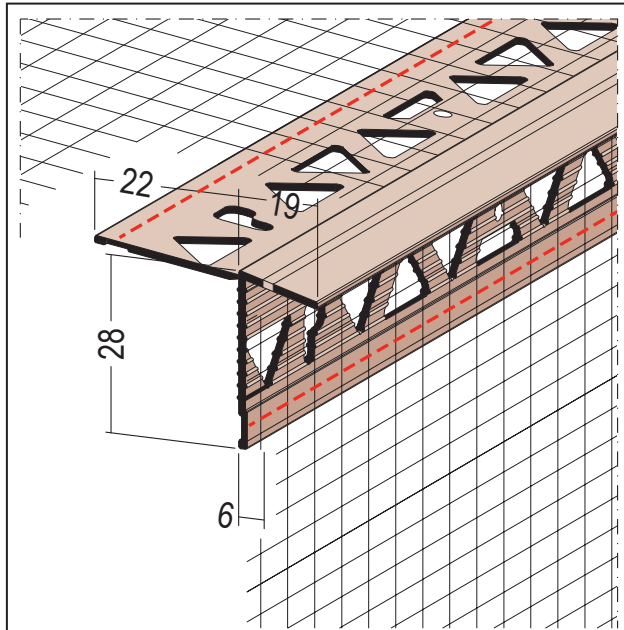

# PRODUKTDATENBLATT

Fensterbank-Anschlussprofil für Dichtschlämmen

6 mm

Art.-Nr. 37128

Stand: 21.04.2026 | 21:37

<b>Bezeichnung</b>	Fensterbank-Anschlussprofil für Dichtschlämmen 6 mm
<b>Beschreibung</b>	PROTEKTOR Fensterbank Anschlussprofil aus PVC. Beide Putzschenkel mit angenehmem alkalibeständigen Glasfasergewebe für WDV-Systeme zum Einbetten in eine Dichtschlämme als zweite Dichtebene unterhalb der Fensterbank. Die Weichanbindung des Spachtelschenkels ermöglicht ein ideales Anlegen an jede Brüstungsneigung. Abtropfkante mit 10° Neigung zur gezielten Wasserabführung. Der weich angebundene Überstand schützt die Fensterbankunterseite beim Verputzen.
<b>Produktbereich</b>	Außenputz   Wärmedämmung
<b>Produktkategorie</b>	Gestaltungsprofile   An- und Abschlussprofile
<b>Putzdicke</b>	6 mm
<b>Flächengewicht</b>	160 g/m <sup>2</sup>
<b>Maschenweite</b>	4 x 4 mm
<b>Brandverhalten</b>	E
<b>Verarbeitung</b>	Die Tropfkantenverlängerung kann an der Sollbruchstelle bei Bedarf (z. B. bei farbigen Fensterbank- und Putzsystemen) entfernt werden.
<b>Anmerkung</b>	Einseitiger Gewebeüberstand von 10 cm am Stabende.
<b>Zolltarifnummer</b>	39259080
<b>Anbruch Kennzeichnung</b>	Abnahme nur als volle Verpackungseinheiten möglich.

Bestellnummer	Länge (cm)	Putzdicke	Werkstoff	Farbwert	Verpackungseinheit
116990	250	6 mm	Hart-PVC mit Glasfasergewebe	10 - weiß	15 STB / 13 KAR

Das vorliegende Produktdatenblatt entspricht dem aktuellen Entwicklungsstand unserer Produkte und verliert bei Erscheinen einer Neuausgabe seine Gültigkeit. Vergewissern Sie sich, dass Sie jeweils die neueste Ausgabe dieser Information verwenden. Gewährleistung und Haftung richten sich bei Lieferung nach unseren allgem. Geschäftsbedingungen. Beachten Sie bitte die Anwendungs- Montage- und Lagerrichtlinien.