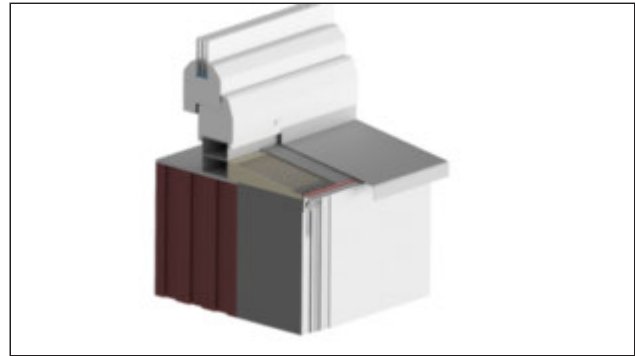

# PRODUKTDATENBLATT

Fensterbank-Anschlussprofil für Dichtschlämmen

6 mm

Art.-Nr. 37128

Stand: 21.04.2026 | 21:37

<b>Bezeichnung</b>	Fensterbank-Anschlussprofil für Dichtschlämmen 6 mm
<b>Beschreibung</b>	PROTEKTOR Fensterbank Anschlussprofil aus PVC. Beide Putzschenkel mit angenehmem alkalibeständigen Glasfasergewebe für WDV-Systeme zum Einbetten in eine Dichtschlämme als zweite Dichtebene unterhalb der Fensterbank. Die Weichanbindung des Spachtelschenkels ermöglicht ein ideales Anlegen an jede Brüstungsneigung. Abtropfkante mit 10° Neigung zur gezielten Wasserabführung. Der weich angebundene Überstand schützt die Fensterbankunterseite beim Verputzen.
<b>Produktbereich</b>	Außenputz   Wärmedämmung
<b>Produktkategorie</b>	Gestaltungsprofile   An- und Abschlussprofile
<b>Putzdicke</b>	6 mm
<b>Flächengewicht</b>	160 g/m <sup>2</sup>
<b>Maschenweite</b>	4 x 4 mm
<b>Brandverhalten</b>	E
<b>Verarbeitung</b>	Die Tropfkantenverlängerung kann an der Sollbruchstelle bei Bedarf (z. B. bei farbigen Fensterbank- und Putzsystemen) entfernt werden.
<b>Anmerkung</b>	Einseitiger Gewebeüberstand von 10 cm am Stabende.
<b>Zolltarifnummer</b>	39259080
<b>Anbruch Kennzeichnung</b>	Abnahme nur als volle Verpackungseinheiten möglich.

Bestellnummer	Länge (cm)	Putzdicke	Werkstoff	Farbwert	Verpackungseinheit
116990	250	6 mm	Hart-PVC mit Glasfasergewebe	10 - weiß	15 STB / 13 KAR

Das vorliegende Produktdatenblatt entspricht dem aktuellen Entwicklungsstand unserer Produkte und verliert bei Erscheinen einer Neuausgabe seine Gültigkeit. Vergewissern Sie sich, dass Sie jeweils die neueste Ausgabe dieser Information verwenden. Gewährleistung und Haftung richten sich bei Lieferung nach unseren allgem. Geschäftsbedingungen. Beachten Sie bitte die Anwendungs- Montage- und Lagerrichtlinien.