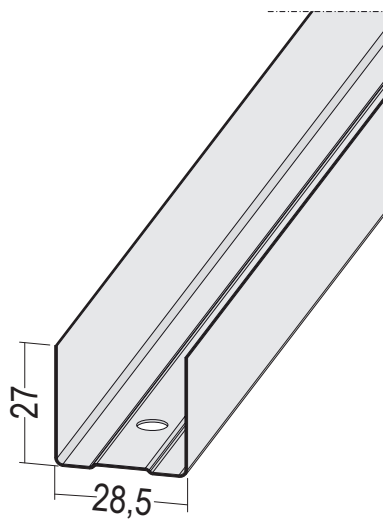

Produktdatenblatt

Stand: 07.11.2021 | 15:31

ART.-NR. 53244

Bezeichnung	U-Anschlussprofil weiß UD 28-27
Beschreibung	Einsatzbereich als Anschlussprofil für abgehängte Decken mit weißer Schattenfuge. Außenseite weiß RAL 9010.
Produktbereich	Trockenbau / Stahlleichtbau
Produktkategorie	Spezialprodukte
Produktanwendung	Winkelprofile
Werkstoff	Stahl, verzinkt mit weißer Grundbeschichtung
Materialdicke	0,6 mm
Produktbreite	28,5 mm