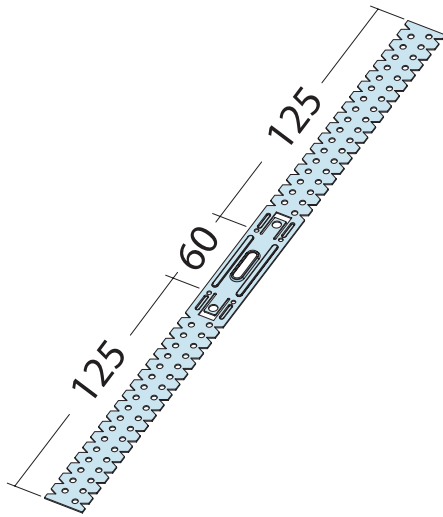

# Produktdatenblatt

Stand: 11.11.2021 | 10:34

ART.-NR. 6167

<b>Bezeichnung</b>	Direktabhänger flach für CD 60-27 125 mm
<b>Beschreibung</b>	Zur Abhängung von CD-Profilen für Decken-Unterkonstruktionen.
<b>Produktbereich</b>	Trockenbau / Stahlleichtbau
<b>Produktkategorie</b>	Zubehör für Decke und Wand
<b>Produktanwendung</b>	Direktabhänger
<b>Werkstoff</b>	Stahlblech, verzinkt
<b>Materialdicke</b>	0,9 mm
<b>Verzinkung</b>	nach Norm
<b>Norm</b>	EN 13964:2014
<b>Norm</b>	DIN18168-2
<b>Produktbreite</b>	125,0 mm
<b>Brandverhalten</b>	A1
<b>Tragfähigkeit</b>	1090 N
<b>Tragfähigkeitsklasse</b>	0,40 kN
<b>Verpackungseinheit</b>	100 ST / 136 KAR
<b>Tragfähigkeit</b>	1090 N