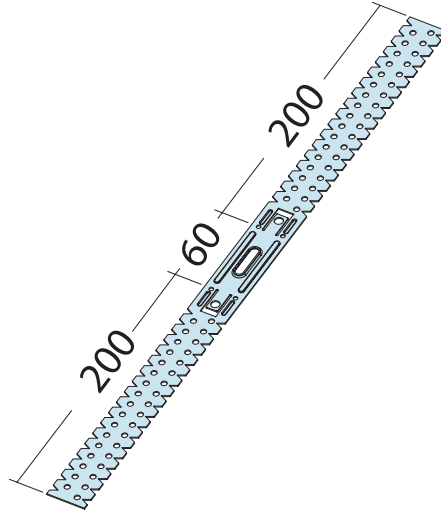

Produktdatenblatt

Stand: 08.11.2021 | 13:46

ART.-NR. 6159

Bezeichnung	Direktabhänger flach für CD 60-27 200 mm
Beschreibung	Zur Abhängung von CD-Profilen für Decken-Unterkonstruktionen
Produktbereich	Trockenbau / Stahlleichtbau
Produktkategorie	Zubehör für Decke und Wand
Produktanwendung	Direktabhänger
Werkstoff	Stahlblech, verzinkt
Materialdicke	0,9 mm
Verzinkung	nach Norm
Norm	EN 13964:2014
Norm	DIN18168-2
Produktbreite	200,0 mm
Brandverhalten	A1
Tragfähigkeit	1090 N
Tragfähigkeitsklasse	0,40 kN
Verpackungseinheit	100 ST / 66 KAR
Tragfähigkeit	1090 N