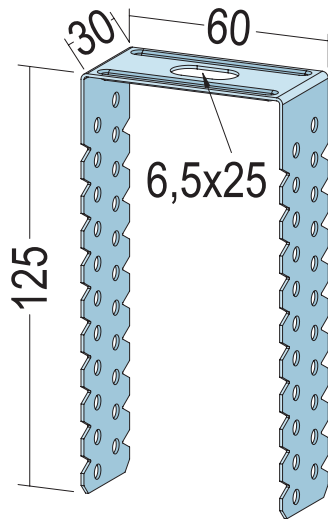

# Produktdatenblatt

Stand: 21.10.2021 | 22:16

ART.-NR. 6157

<b>Bezeichnung</b>	Direktabhänger für CD 60-27 125 mm
<b>Beschreibung</b>	Zur Befestigung von CD-Profilen für abgehängte Decken-Unterkonstruktionen.
<b>Produktbereich</b>	Trockenbau / Stahlleichtbau
<b>Produktkategorie</b>	Zubehör für Decke und Wand
<b>Produktanwendung</b>	Direktabhänger
<b>Werkstoff</b>	Stahlblech, verzinkt
<b>Materialdicke</b>	0,9 mm
<b>Verzinkung</b>	nach Norm
<b>Norm</b>	EN 13964:2014
<b>Norm</b>	DIN18168-2
<b>Produktbreite</b>	125,0 mm
<b>Brandverhalten</b>	A1
<b>Tragfähigkeit</b>	500 N
<b>Tragfähigkeitsklasse</b>	0,40 kN
<b>Verpackungseinheit</b>	100 ST / 45 KAR
<b>Tragfähigkeit</b>	500 N