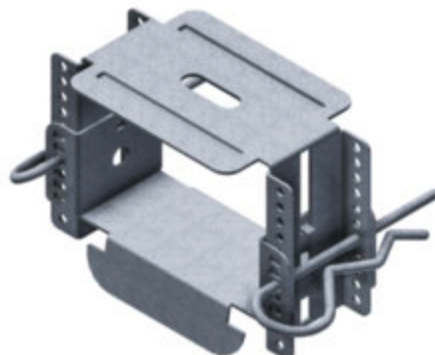

# Produktdatenblatt

Stand: 12.11.2021 | 10:11

ART.-NR. 6111

<b>Bezeichnung</b>	Justierbarer Direktabhänger für CD 60-27 40 - 70 mm
<b>Beschreibung</b>	Zur Befestigung von CD-Profilen für abgehängte Decken-Unterkonstruktionen. 2-teilig inkl. Sicherungsklammern. Bei Holzbalkenverschraubung U-Scheiben verwenden. Abhängehöhe bis Unterkonstruktion CD-Profil siehe Maße unten
<b>Produktbereich</b>	Trockenbau / Stahlleichtbau
<b>Produktkategorie</b>	Zubehör für Decke und Wand
<b>Produktanwendung</b>	Schnellspannabhänger
<b>Werkstoff</b>	Stahlblech, verzinkt
<b>Materialdicke</b>	1,0 mm
<b>Verzinkung</b>	nach Norm
<b>Norm</b>	EN 13964:2014
<b>Norm</b>	DIN18168-2
<b>Brandverhalten</b>	A1
<b>Tragfähigkeit</b>	700 N
<b>Tragfähigkeitsklasse</b>	0,40 kN
<b>Verpackungseinheit</b>	50 ST / 66 KAR
<b>Tragfähigkeit</b>	700 N