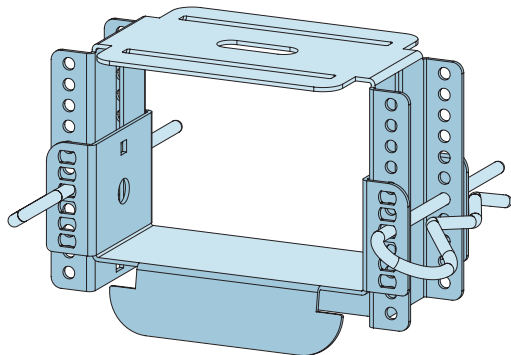

# Produktdatenblatt

Stand: 12.11.2021 | 10:11

ART.-NR. 6111

<b>Bezeichnung</b>	Justierbarer Direktabhänger für CD 60-27 40 - 70 mm
<b>Beschreibung</b>	Zur Befestigung von CD-Profilen für abgehängte Decken-Unterkonstruktionen. 2-teilig inkl. Sicherungsklammern. Bei Holzbalkenverschraubung U-Scheiben verwenden. Abhängehöhe bis Unterkonstruktion CD-Profil siehe Maße unten
<b>Produktbereich</b>	Trockenbau / Stahlleichtbau
<b>Produktkategorie</b>	Zubehör für Decke und Wand
<b>Produktanwendung</b>	Schnellspannabhänger
<b>Werkstoff</b>	Stahlblech, verzinkt
<b>Materialdicke</b>	1,0 mm
<b>Verzinkung</b>	nach Norm
<b>Norm</b>	EN 13964:2014
<b>Norm</b>	DIN18168-2
<b>Brandverhalten</b>	A1
<b>Tragfähigkeit</b>	700 N
<b>Tragfähigkeitsklasse</b>	0,40 kN
<b>Verpackungseinheit</b>	50 ST / 66 KAR
<b>Tragfähigkeit</b>	700 N