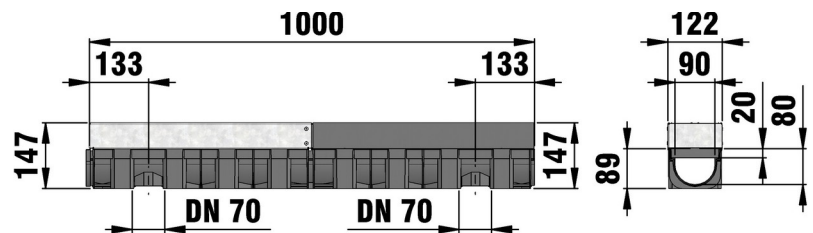

TOP X

TOP X, Zubehör, TOP X Rinne mit Schlitzabdeckung aus Kunststoff SW 12,5 mm, schwarz, sowie integriertem Revisionsaufsatz, verzinkt, 1,0 m

A 15

■ Technische Daten:

Länge mm	Breite mm	Höhe mm	Gewicht kg	Einlauf-Ø cm ² /m	Lichter Rinnenquersch nitt cm ²	Einlegetiefe mm	Artikel Nr.
1000	119	89	4.7	0.0	45.0	58	44336

■ Produktbeschreibung:

TOP X Rinne aus recyceltem Polypropylen, schwarz, mit senkrechter Anschlussmöglichkeit DN/OD 70, mit zwei Schlitzabdeckungen aus Kunststoff, schwarz, Schlitzweite 12,5 mm, Schlitzhöhe 58 mm, Belastungsklasse A 15 nach DIN 19580/EN 1433, sowie integriertem Revisionsaufsatz, verzinkt, L/B/H 1000x122x89/147 mm, Art.Nr. 44336

■ Material:

- **Rinnenunterteil:** recyceltes Polypropylen
- **Rost:** bandverzinkter Stahl

■ Typ nach DIN EN 1433:

M

■ Anwendungsbereiche:

- Heim und Garten

Der optimale Einsatz des Produktes in den vorgenannten Anwendungen ist abhängig von unterschiedlichen Faktoren (Positionierung, Verkehrslast und -frequenz,...). Gerne beraten Sie unsere Experten hierzu!