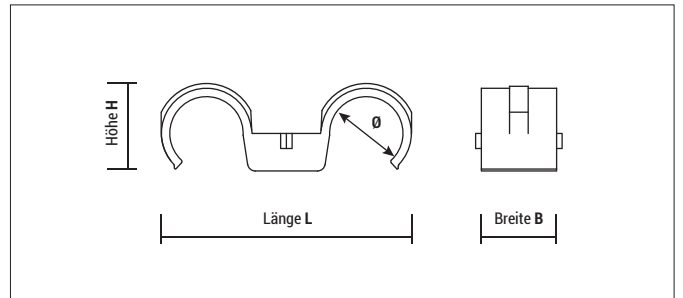

Kunststoff-Rohrschelle

FP & FPD

Vorteile

FP doppelt

FP einfach

- Multidurchmesser: Mit jedem Clip können 3 verschiedene Durchmesser von Rohren befestigt werden
- Auch geeignet für flexible Leerrohre am Boden
- Flexibel einsetzbar, da mit jedem Gasnagler kompatibel
- Die Linienmarkierung beim FPD unterstützt bei einer geradlinigen Verlegung der Kabel
- Halogenfrei

Linien Markierung

Montage

Zulassungen und Zertifikate

Typ	Art.-Nr.	Rohr-Ø			Rohrgrößen [mm]	Länge L [mm]	Breite B [mm]	Höhe H [mm]	€/100 Stück	[Stück]	[Stück]
		Kupfer [mm]	Stahl [Zoll]	Plastik [mm]							
FPD 16	916FPD	18	3/8"	16	16 - 19	59	20	19,5		100	900
FPD 20	920FPD	22	1/2"	20	20 - 23	68	20	23,8		50	450
FPD 25	925FPD	28	3/4"	25	25 - 28	81	20	29		50	450

Kompatible Gasnagler finden Sie auf Seite 247

Typ	Art.-Nr.	Rohr-Ø				Länge L [mm]	Breite B [mm]	€/100 Stück	[Stück]	[Stück]
		Metrisch [mm]	Kupfer [mm]	Stahl [Zoll]	Plastik [mm]					
FP 16	916FP	16	-	-	16	41,5	23		100	900
FP 18	918FP	-	18	3/8"	-	43,5	23		100	900
FP 20	920FP	20	-	-	20	45,5	23		100	600
FP 22	922FP	-	22	1/2"	-	47,5	23		100	600
FP 25	925FP	25	-	-	25	50,5	23		100	600
FP 28	928FP	-	28	3/4"	-	53,5	23		100	600
FP 32	932FP	32	-	-	32	57,5	23		50	450