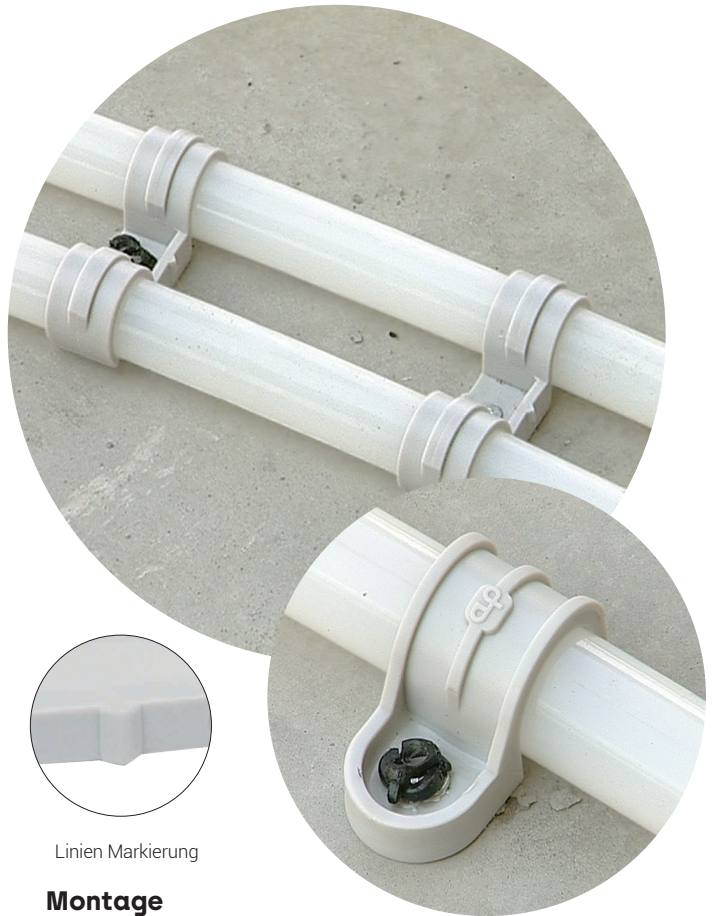

Kunststoff-Rohrschelle

FP & FPD

Vorteile

FP doppelt

FP einfach

- Multidurchmesser: Mit jedem Clip können 3 verschiedene Durchmesser von Rohren befestigt werden
- Auch geeignet für flexible Leerrohre am Boden
- Flexibel einsetzbar, da mit jedem Gasnagler kompatibel
- Die Linienmarkierung beim FPD unterstützt bei einer geradlinigen Verlegung der Kabel
- Halogenfrei

Linien Markierung

Montage

Zulassungen und Zertifikate

Typ	Art.-Nr.	Rohr-Ø			Rohrgrößen [mm]	Länge L [mm]	Breite B [mm]	Höhe H [mm]	€/100 Stück	[Stück]	[Stück]
		Kupfer [mm]	Stahl [Zoll]	Plastik [mm]							
FPD 16	916FPD	18	3/8"	16	16 - 19	59	20	19,5		100	900
FPD 20	920FPD	22	1/2"	20	20 - 23	68	20	23,8		50	450
FPD 25	925FPD	28	3/4"	25	25 - 28	81	20	29		50	450

Kompatible Gasnagler finden Sie auf Seite 247

Typ	Art.-Nr.	Rohr-Ø				Länge L [mm]	Breite B [mm]	€/100 Stück	[Stück]	[Stück]
		Metrisch [mm]	Kupfer [mm]	Stahl [Zoll]	Plastik [mm]					
FP 16	916FP	16	-	-	16	41,5	23		100	900
FP 18	918FP	-	18	3/8"	-	43,5	23		100	900
FP 20	920FP	20	-	-	20	45,5	23		100	600
FP 22	922FP	-	22	1/2"	-	47,5	23		100	600
FP 25	925FP	25	-	-	25	50,5	23		100	600
FP 28	928FP	-	28	3/4"	-	53,5	23		100	600
FP 32	932FP	32	-	-	32	57,5	23		50	450