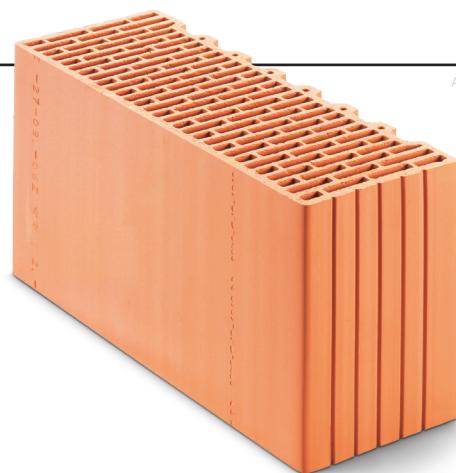

SYSTEMZIEGEL

HLZ 50 ANFÄNGER

Artikel Nr.	259
Wanddicke in cm	50
Format in cm <small>Wandstärke x Länge x Höhe</small>	50 x 20 x 23,8
Stück je Palette	48

Abbildung ähnlich

50 LAIBUNGSSTEIN

Artikel Nr.	258
Wanddicke in cm	50
Format in cm <small>Wandstärke x Länge x Höhe</small>	50 x 20 x 23,8
Stück je Palette	50