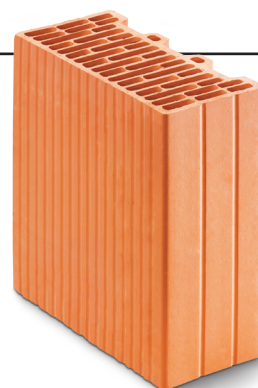

SYSTEMZIEGEL

25 HALBSTEIN

Artikel Nr.	200
Mauersystem	trad. Mörtel
Wanddicke in cm	25
Format in cm <small>Wandstärke x Länge x Höhe</small>	25 x 12 x 23,8
Stück <small>je Palette</small>	128

Abbildung ähnlich