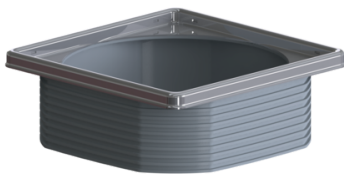

Technische Produktinformation

XPS-Bauplatten | XPS-Duschelemente

Sopro ShowerBase Point Aufsatzrahmen

Aufsatzrahmen

Sopro ShowerBase Point Aufsatzrahmen zur gestalterischen Aufwertung der Ablaufabdeckung. Passend für Sopro ShowerBase Point.

- Aufsatzverlängerung mit Rahmen aus Edelstahl 1.4301
- Passend für Sopro ShowerBase Point
- Zur gestalterischen Aufwertung der Ablaufabdeckung
- Ideal auch für Fliesen-Stärken größer 10 mm
- Maße: 10 × 10 cm (Länge × Breite)
- Passend für Sopro Shower Base Point Design Rost 9 x 9 cm
- Rahmen anpassbar auf das individuelle Höhenmaß

Art.-Nr.	Lieferform
8022401	Stück 1 Stk

Anwendungsgebiete	Sopro ShowerBase Point Aufsatzrahmen als Aufsatzverlängerung passend für Sopro ShowerBase Point Abläufe. Bei einer Fliesen-Stärke größer 10 mm sollte der Sopro ShowerBasePoint Aufsatzrahmen immer verwendet werden, da der im Ablauf-Set enthaltene Standard-Rahmen für diese Fliesen-Stärken nicht geeignet ist.
Eigenschaften	Sopro ShowerBase Point Aufsatzrahmen (10 x 10 cm) zur gestalterischen Aufwertung der Ablaufabdeckung, anpassbar auf das individuelle Höhenmaß. Oberer Rahmen aus Edelstahl 1.4301. Passend für Sopro ShowerBase Point Design Roste (9 x 9 cm).
Lagerung	unbegrenzt lagerfähig (trocken, ungeöffnetes Originalgebinde)