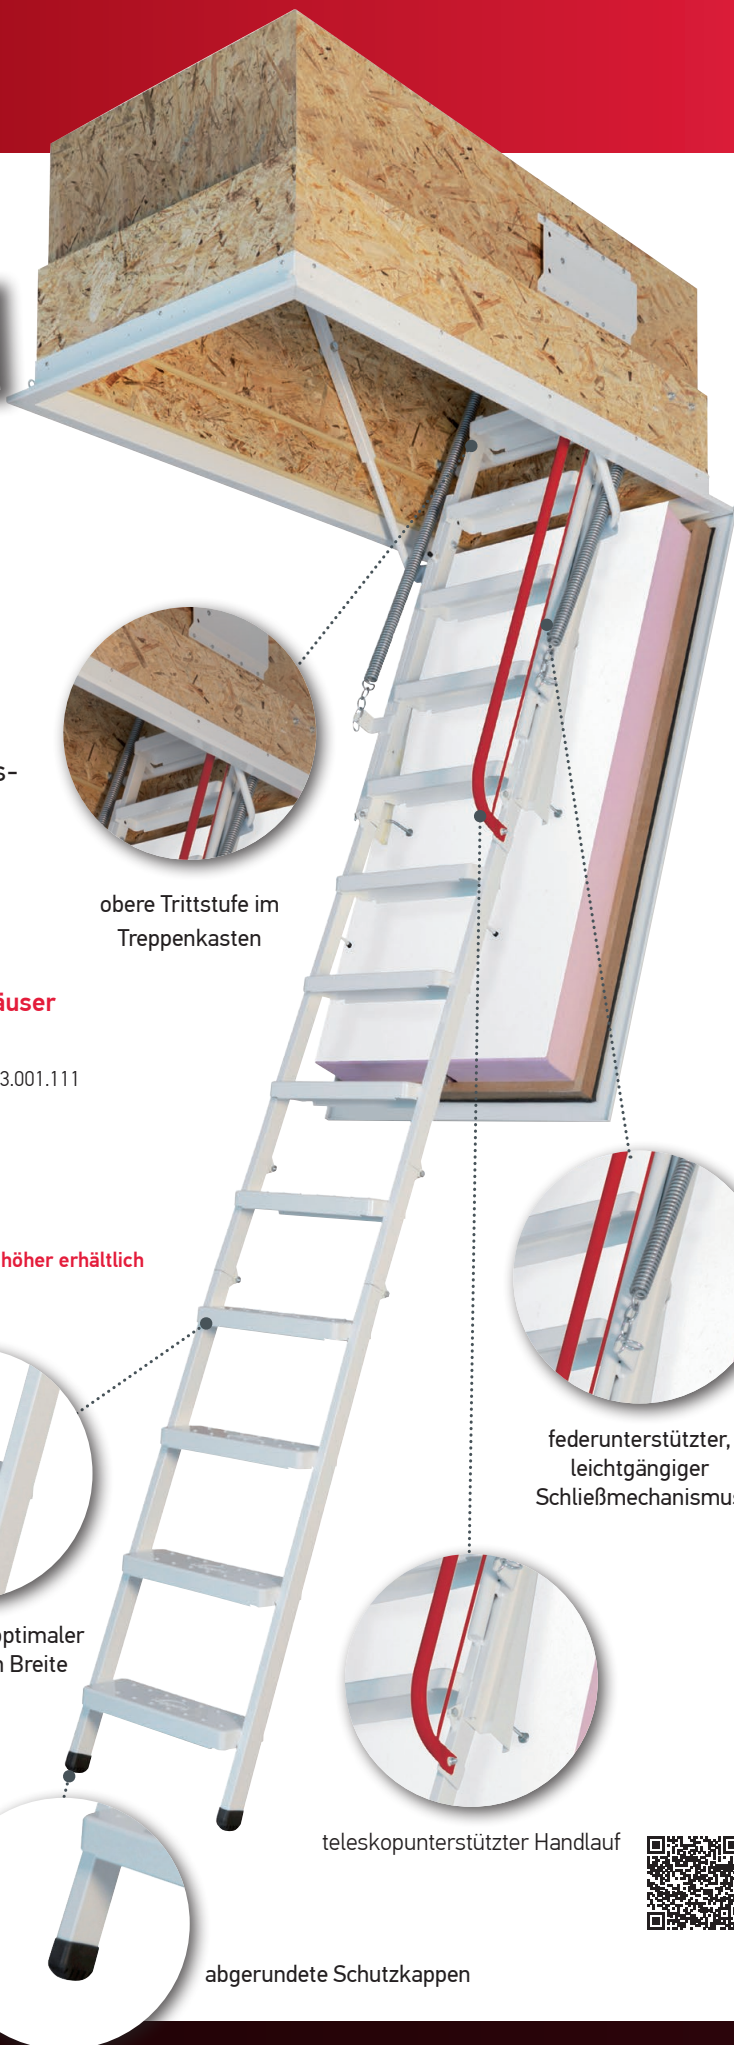

# Klimatec 160

**$U_D$ -Wert = 0,34 W/m<sup>2</sup>K**

gesamtes Bauteil

geprüft durch das Passivhaus Institut Darmstadt lt. Zertifikat Nr. 0836as01

## Die ideale Lösung für hochgedämmte Decken.

Die hochwertige Dachbodentreppe Klimatec 160 ist – wie alle Wipro Produkte – für generationenlangen Gebrauch konzipiert. Sie überzeugt mit komfortunterstützenden Details wie auch mit besten Behaglichkeits- und Hygienekriterien.

- **30 Minuten brandhemmend**  
El<sub>2</sub>30 geprüft nach ÖNORM 3860, EN 1634-1, EN1363-1
- **thermisch getrennte Lukenverkleidung**
- **mit optionalem Luftdichteset ideal geeignet für Passivhäuser**
- **Luftdichtheitsklasse 4 geprüft**  
gemäß EN12114 und EN 1026 durch die TU Graz lt. Prüfbericht Nr. B16.023.001.111
- **drei umlaufende Dichtungen**
- hochwertige Kunststoffpulver-Oberflächenbeschichtung
- Lukenverkleidung 48 cm auf Wunsch höher erhältlich
- **Klimatec 160 smart: Lukenverkleidung 35 cm auf Wunsch höher erhältlich**
- alle Normgrößen lagernd und sofort verfügbar
- Einbau in die Deckenverkleidung möglich
- inklusive Montagezubehör und Anleitung
- stufenlose Anpassung an die Raumhöhe
- Trittstufen: B 36 cm x T 12 cm
- innenliegende Schwenkmechanik
- Oberdeckel jederzeit nachrüstbar
- kugelgelagertes Schließsystem
- abgerundete Schutzkappen
- Teleskophandlauf
- letzte Stufe im Treppenkasten

obere Trittstufe im Treppenkasten

federunterstützter, leichtgängiger Schließmechanismus

Trittsicher mit optimaler Treppenstufen Breite

teleskopunterstützter Handlauf

abgerundete Schutzkappen