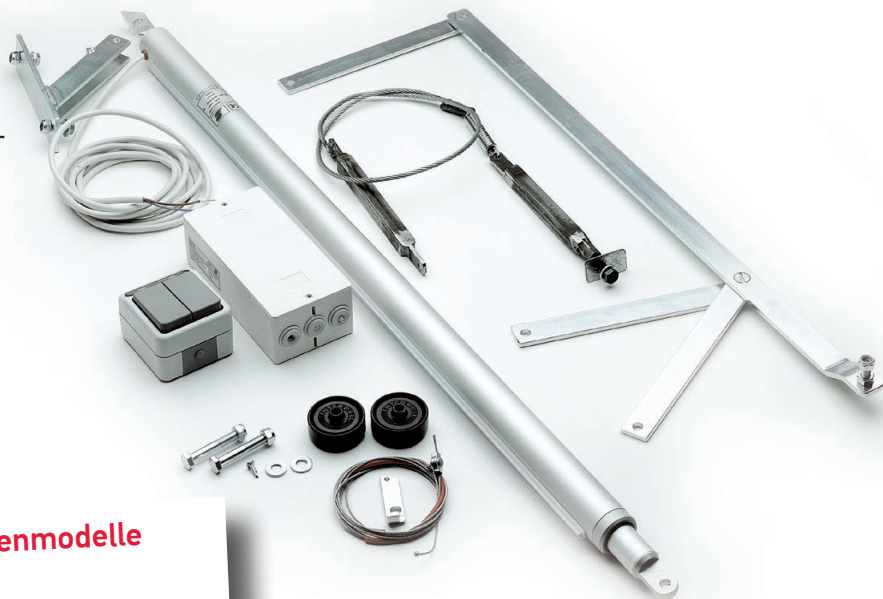

## Komfort auf Knopfdruck oder via Fernbedienung.

Mit dem Elektroantrieb können Wipro Dachbodentreppen vollautomatisch geöffnet und geschlossen werden – das ist bequem und hilft, durch bestmöglichen Wärmeschutz ein Maximum an Energie zu sparen. Dank innovativer Technologie aus dem Hause Wipro lassen sich Komfort und Umweltbewusstsein ganz einfach verbinden.

erhältlich für das Dachbodentreppenmodelle  
Eurostep und Isotec

**Flachdach-  
austieg  
auch elektrisch  
ausführbar**

auf Wunsch  
mit Funkfernbedienung lieferbar