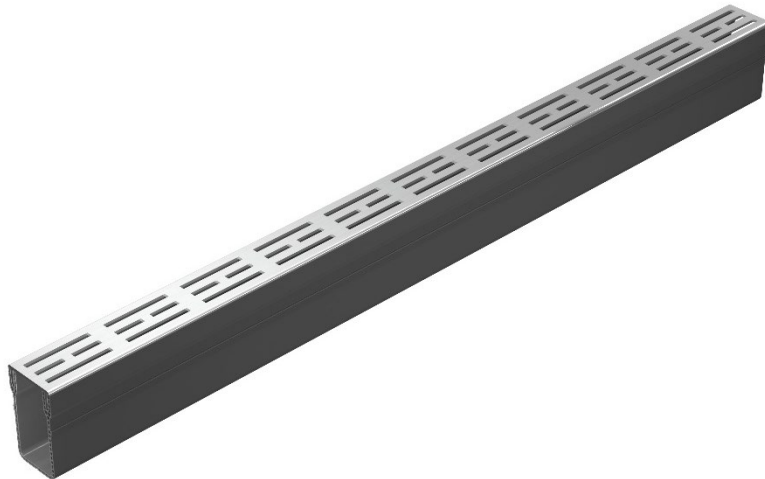

casafino AQUA exklusiv - SET RINNENSYSTEM mit Aluminium Rost, Klasse A 15 - EN1433

Art.-Nr.	3008760
EAN-Code	8718347913281
Bezeichnung	casafino AQUA exklusiv - SET RINNENSYSTEM mit Aluminium Rost, Klasse A 15 - begehbar
Maße (LxBxH)	1000 x 61 x 103 mm
Nennweite	NW 60
Gewicht (kg/Stk.)	1,63 kg
Stk./Palette	72 Stk.
Material	PVC Rinnenelement und Aluminium Rost eloxiert
Abdeckung	Aluminium-Designrost, 1000/61/3, MW 6/73, EN 1433 A 15 blank eloxiert
Belastungsklasse	A 15

PRODUKTDEFINITION

Die Set-Artikel des casafino AQUA exklusiv Rinnensystems bestehen aus Rinnenkörper und Aluminium-Designabdeckung. Zusätzlich sind Verbindungs-, Eck- und Ablaufelemente als Zubehör erhältlich.

Mit nur 6 cm Breite ist diese Entwässerungsrinne die perfekte Lösung für eine unauffällige Terrassenentwässerung. Der große Vorteil neben dem schlanken Design sind die Klick-Verbinder, welche eine schnelle und einfache Verarbeitung ermöglichen. Sie ist durch ihre kompakte Bauweise sehr handlich – also der perfekte Begleiter für jedes Projekt rund um Haus und Garten.

EINSATZBEREICHE

Haus und Garten, Terrassenbau, Gala-Bau

MATERIALEIGENSCHAFTEN:

- 6 cm schlanke Entwässerungsrinne für Terrassen
- Leichtes Rinnenelement aus Kunststoff
- Designrost aus Aluminium
- Begehbar
- abdichtbar mit handelsüblichen PVC-Klebstoffen
- Zubehör: ECKelement aus selbigem Material und weiteren Systemelementen