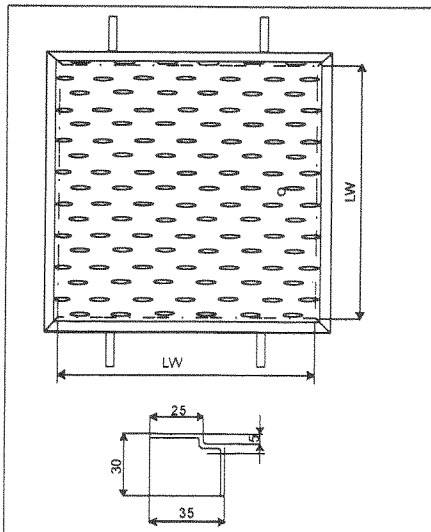

Riffelblechdeckel mit Rahmen aus Stahl, verzinkt

- ▶ Riffelblechdeckel mit Rahmen aus **Stahl**
- ▶ Sperre
- ▶ **Verzinkt**

▲ Art. Nr. 119 Riffelblechdeckel mit Sperre

Riffelblechdeckel mit Rahmen aus **Stahl** verzinkt, mit **Sperre**, begehbar

Art. Nr.	Lichte Weite	Gewicht
118	20 x 20 cm	2,0 kg
119	30 x 30 cm	4,5 kg
120	40 x 40 cm	7,5 kg
121	40 x 60 cm	9,5 kg
122	50 x 50 cm	10,5 kg
123	60 x 60 cm	16,0 kg
708	60 x 80 cm	21,0 kg
660	80 x 80 cm	25,0 kg
124	60 x 100 cm	26,0 kg
240	80 x 100 cm	30,0 kg
709	100 x 100 cm	35,0 kg

verzinkt, mit **Sperre**, Kl. A 15 kN, verstärkt

129	40 x 60 cm	12,0 kg
130	60 x 60 cm	18,0 kg
131	60 x 100 cm	27,0 kg
177	100 x 100 cm	36,0 kg

- ▶ Riffelblechdeckel mit Rahmen aus **Stahl**
- ▶ **Verzinkt**
- ▶ **Tagwasserdicht** mit **Edelstahlverschraubung**

▲ Art. Nr. 125 Riffelblechdeckel mit Verschraubung

Riffelblechdeckel mit Rahmen aus **Stahl**, begehbar, verzinkt, tagwasserdicht mit **Edelstahlverschraubung**

Art. Nr.	Lichte Weite	Gewicht
178	30 x 30 cm	5,0 kg
125	40 x 40 cm	8,5 kg
126	40 x 60 cm	10,0 kg
179	50 x 50 cm	11,0 kg
127	60 x 60 cm	16,5 kg
128	60 x 100 cm	26,0 kg
169	100 x 100 cm	36,0 kg