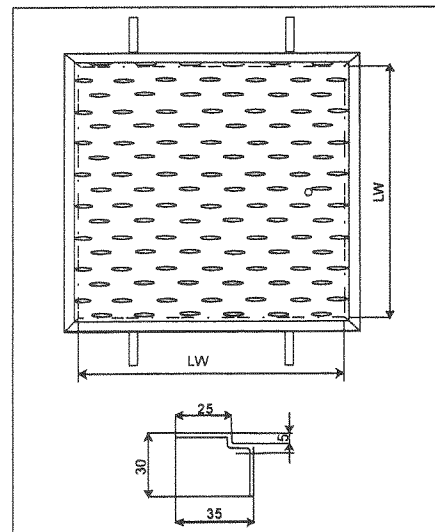

Riffelblechdeckel mit Rahmen aus Stahl, schwarz lackiert

- Riffelblechdeckel mit Rahmen aus **Stahl**
- Sperre
- **Schwarz lackiert**

Riffelblechdeckel mit Rahmen aus Stahl schwarz lackiert, mit Sperre, begehbar			
Art. Nr.	Lichte Weite	Gewicht	
101	20 x 20 cm	2,0 kg	
102	30 x 30 cm	4,5 kg	
103	40 x 40 cm	7,5 kg	
104	40 x 60 cm	9,5 kg	
105	50 x 50 cm	10,0 kg	
106	60 x 60 cm	14,5 kg	
246	60 x 80 cm	21,0 kg	
344	80 x 80 cm	25,0 kg	
107	60 x 100 cm	25,0 kg	
247	80 x 100 cm	32,0 kg	
150	100 x 100 cm	35,0 kg	

schwarz lackiert, mit Sperre, Kl. A 15 kN, verstärkt			
112	40 x 60 cm	12,0 kg	127,20
113	60 x 60 cm	16,0 kg	156,00
114	60 x 100 cm	26,0 kg	250,80
175	100 x 100 cm	42,0 kg	292,80

▲ Art. Nr. 102 Riffelblechdeckel schwarz grundiert

Riffelblechdeckel mit Rahmen aus Aluminium

- Riffelblechdeckel mit Rahmen aus **Aluminium**
- Rahmenhöhe 30 mm

Riffelblechdeckel mit Rahmen aus Aluminium Rahmenhöhe 30 mm		
Art. Nr.	Lichte Weite	Gewicht
287	30 x 30 cm	2,5 kg
289	40 x 40 cm	3,5 kg
211	40 x 60 cm	5,0 kg
212	60 x 60 cm	7,0 kg
557	80 x 80 cm	9,0 kg
213	60 x 100 cm	9,0 kg

Riffelblechdeckel mit Rahmen aus Aluminium tagwasserdicht, mit Edelstahlverschraubung		
290	40 x 40 cm	4,5 kg
291	50 x 50 cm	7,0 kg
328	40 x 60 cm	7,0 kg
226	60 x 60 cm	8,0 kg
371	80 x 80 cm	10,0 kg
221	60 x 100 cm	10,0 kg