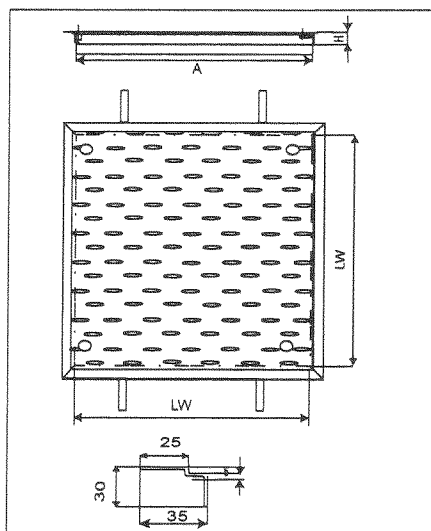

Riffelblechdeckel mit Rahmen aus Stahl, verzinkt

- ▶ Riffelblechdeckel mit Rahmen aus **Stahl**
- ▶ Sperre
- ▶ **Verzinkt**

▲ Art. Nr. 119 Riffelblechdeckel mit Sperre

Riffelblechdeckel mit Rahmen aus **Stahl** verzinkt, mit **Sperre**, begehbar

Art. Nr.	Lichte Weite	Gewicht
118	20 x 20 cm	2,0 kg
119	30 x 30 cm	4,5 kg
120	40 x 40 cm	7,5 kg
121	40 x 60 cm	9,5 kg
122	50 x 50 cm	10,5 kg
123	60 x 60 cm	16,0 kg
708	60 x 80 cm	21,0 kg
660	80 x 80 cm	25,0 kg
124	60 x 100 cm	26,0 kg
240	80 x 100 cm	30,0 kg
709	100 x 100 cm	35,0 kg

verzinkt, mit **Sperre**, Kl. A 15 kN, verstärkt

129	40 x 60 cm	12,0 kg
130	60 x 60 cm	18,0 kg
131	60 x 100 cm	27,0 kg
177	100 x 100 cm	36,0 kg

- ▶ Riffelblechdeckel mit Rahmen aus **Stahl**
- ▶ **Verzinkt**
- ▶ **Tagwasserdicht** mit **Edelstahlverschraubung**

▲ Art. Nr. 125 Riffelblechdeckel mit Verschraubung

Riffelblechdeckel mit Rahmen aus **Stahl**, begehbar, verzinkt, tagwasserdicht mit **Edelstahlverschraubung**

Art. Nr.	Lichte Weite	Gewicht
178	30 x 30 cm	5,0 kg
125	40 x 40 cm	8,5 kg
126	40 x 60 cm	10,0 kg
179	50 x 50 cm	11,0 kg
127	60 x 60 cm	16,5 kg
128	60 x 100 cm	26,0 kg
169	100 x 100 cm	36,0 kg