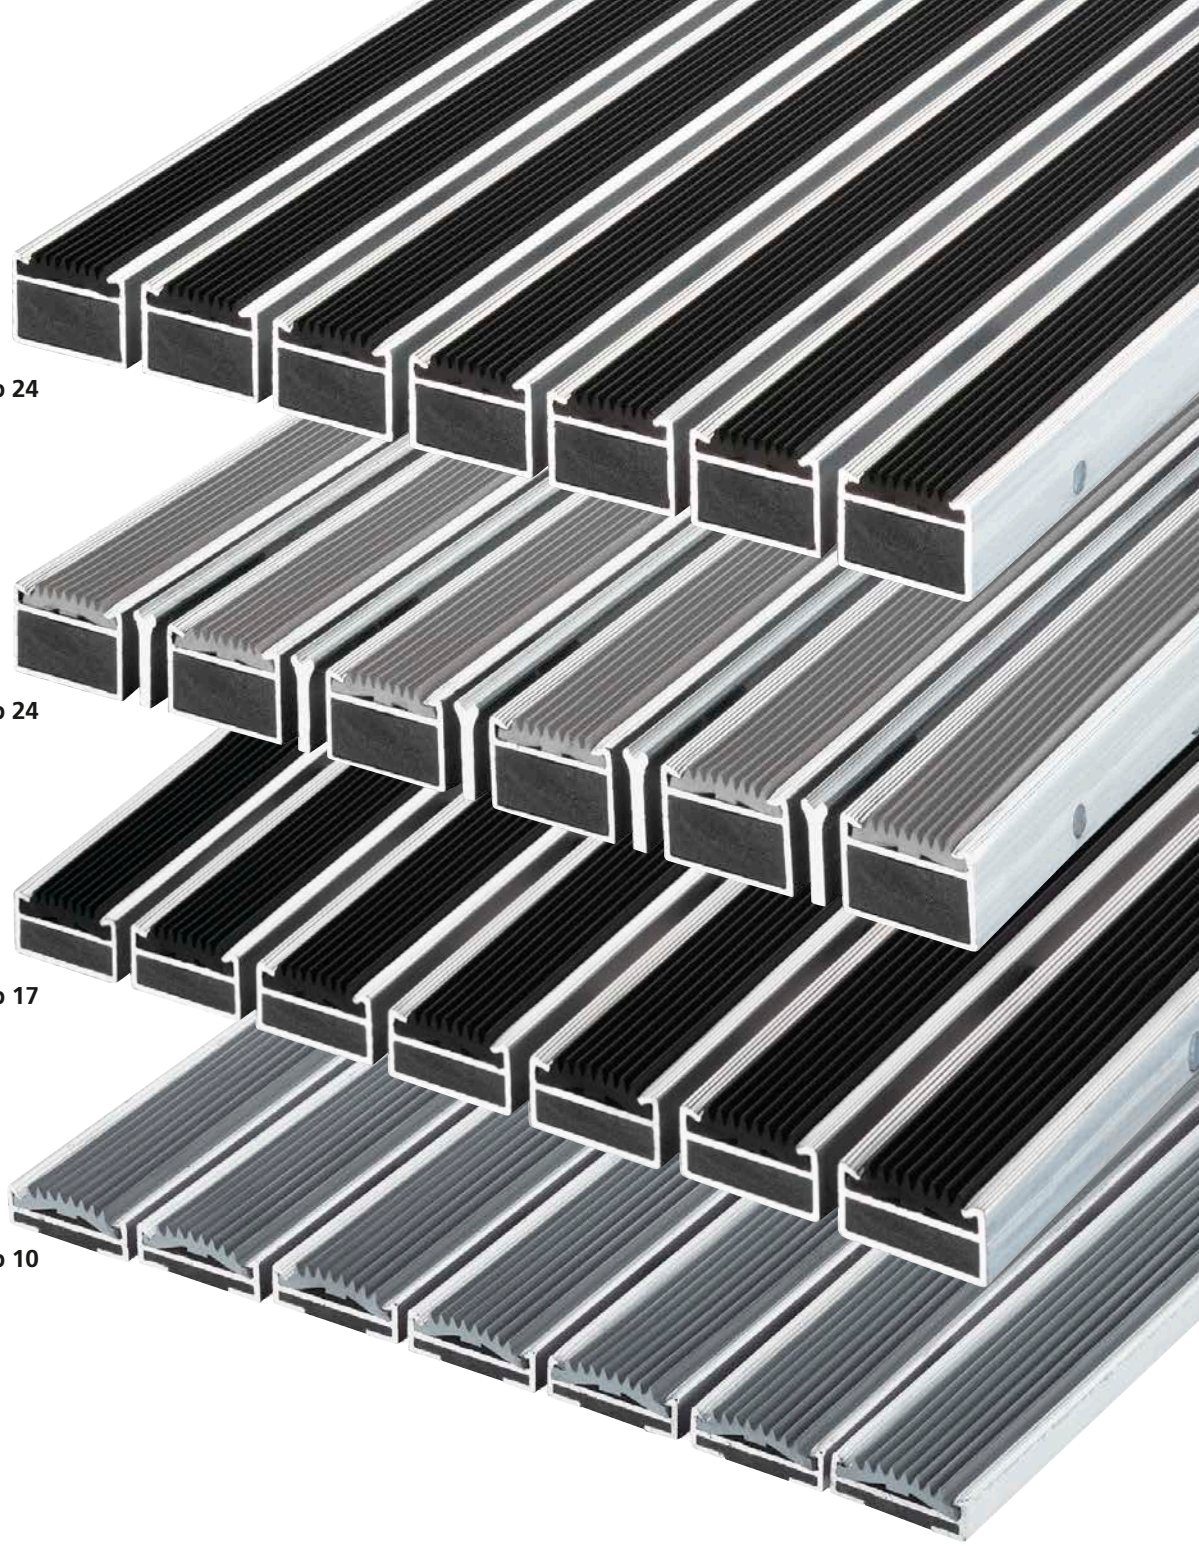

HAGOMAT Combistrip 24
mit Gummistreifen

HAGOMAT Combistrip 24
mit Schneekratzleiste

HAGOMAT Combistrip 17
mit Gummistreifen

HAGOMAT Combistrip 10
mit Gummistreifen