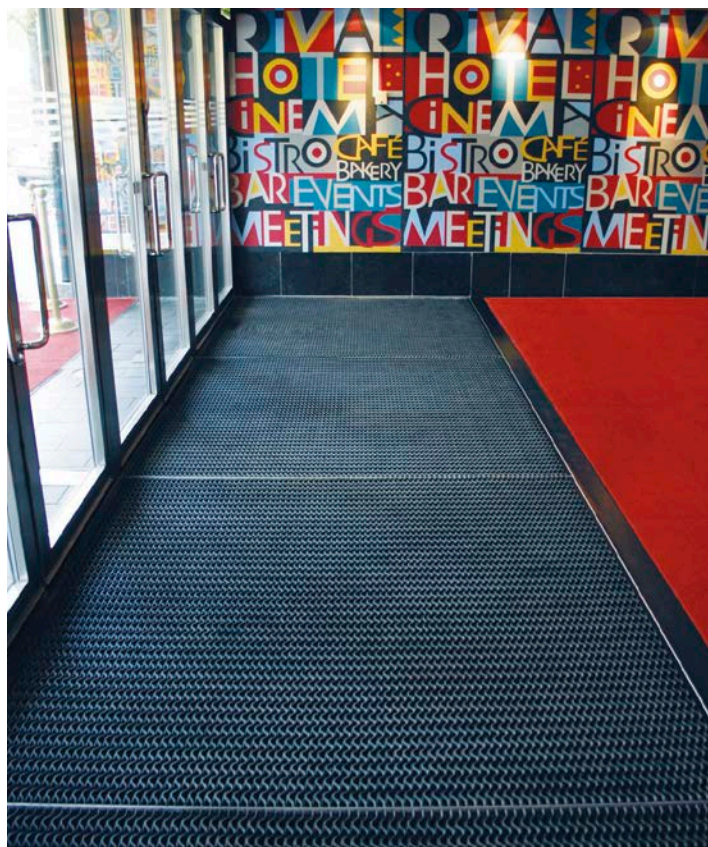

Art.-Nr.	Artikelbeschreibung	ca. Mattenhöhe	passender Winkelrahmen Innenhöhe (siehe Seite 7)
15 000	Hagomat Wellform	22 mm	23 mm