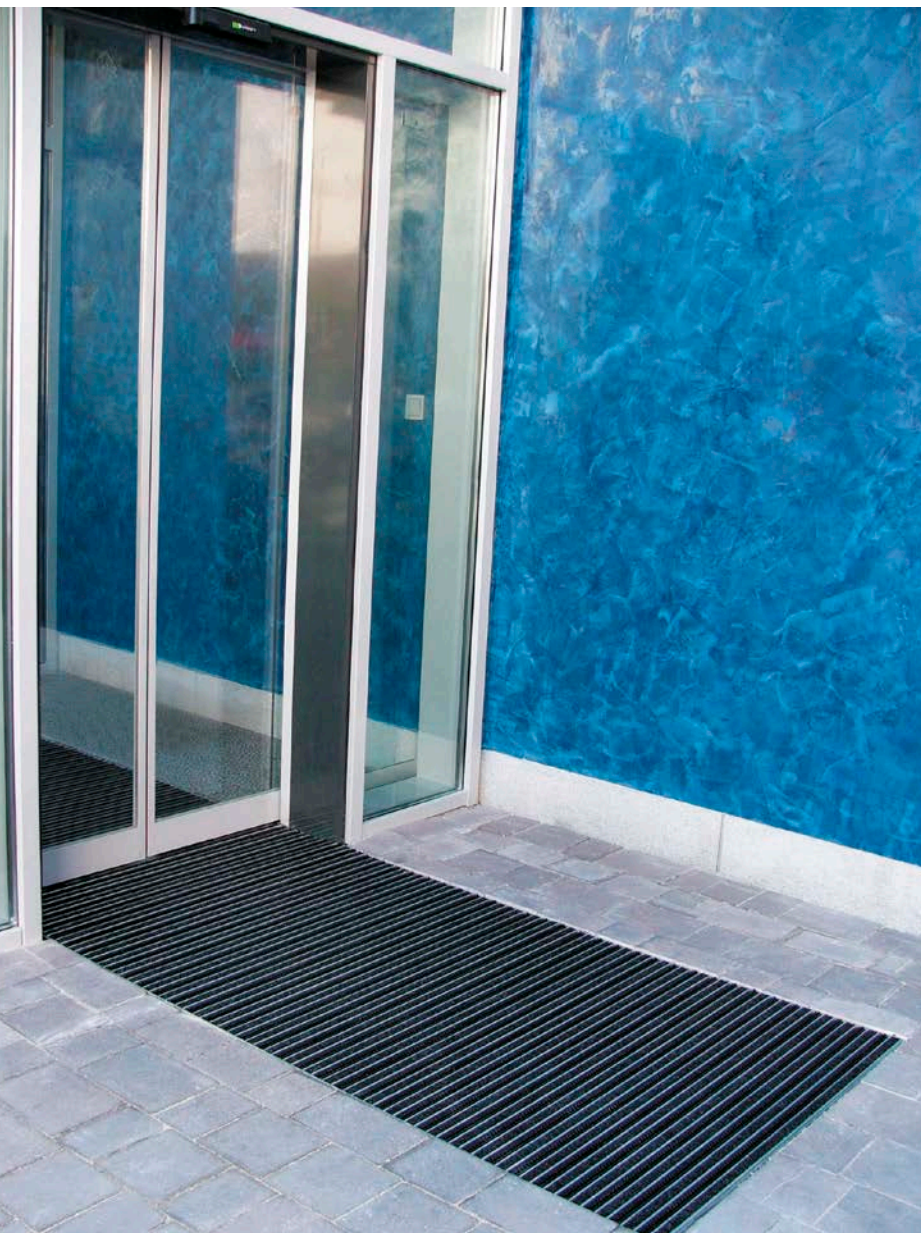

**Für modern gestaltete Eingänge.
Erhöhte Abstreifwirkung durch
zusätzlichen Bürsteeffekt.**

Materialien:

Aluprofil mit gerieften Seitenstegen.
Gerillte Gummistreifen mit hoher Abstreifwirkung.
Borstenleisten aus hochwertigem Polyamid 6.6.

Varianten:

► **4 verschiedene Bürstenleisten zur Auswahl
(je nach Schmutzaufkommen)**

Farben kombinierbar aus:

Reinigungsstreifen und wahlweise

- Exklusiv-Borstenleiste
- Mondial-Borstenleiste
- Nova-Borstenleiste
- schmale Borstenleiste

(Wie rechts abgebildet).

Eigenschaften:

Wetterfest.
Ideal als Fein- und Grobreiniger.
Hoher Reinigungsgrad durch zusätzlichen Bürsteeffekt.
Die Matte muss vollflächig aufliegen.
Geräuschgedämmt und rutschfest durch Gummistreifen auf der Unterseite.

Brandverhalten: Nach EN 11925-2 und EN 9239-1 klassifiziert: Cfl-s1 (entspricht B1, Q1 nach früherer ÖNORM)

Maße:

Mattenhöhe: 24 mm
(mit Mondial-Borstenleiste 24, 17 oder 12 mm)
Profilabstand: ca. 5 mm
Profillänge: max. 2,00 m - längere Matten werden zwei- oder mehrteilig angefertigt.
Große Matten müssen auch in der Gehtiefe zwei- oder mehrteilig ausgeführt werden.

**Normgrößen (Mattenfertigmaße) mit
schmaler Borstenleiste:**

59 x 39 cm, 79 x 49 cm
Standardfarben schwarz/schwarz und grau/schwarz.

Formen:

Jede Mattenform ist möglich!

Gewicht:

ca. 16 kg/m²

Reinigung:

Oberfläche und Untergrund einfach absaugen (idealerweise täglich). Bei starker Verschmutzung mit starkem Wasserstrahl (z. B. Hochdruckreiniger) abspritzen.

Ausschreibungstext:

HAGOMAT Combistrip Brush . . . , Art. Nr. . . . . .
mit Gummistreifen und Borstenleisten.
Farbe der Gummistreifen . . . . . Farbe der Borsten . . . . .
Auf Maß gefertigt ohne Ausgleichsendprofile.
Brandverhalten: Cfl-s1. Liefern und verlegen.

Art.-Nr.	Artikelbeschreibung	ca. Mattenhöhe	passender Winkelrahmen Innenhöhe (siehe Seite 7)
11 340	Hagomat Combistrip Brush 24 Exklusiv-Borstenleiste	24 mm	23 mm
11 345	Hagomat Combistrip Brush 24 Mondial-Borstenleiste	24 mm	23 mm
11 375	Hagomat Combistrip Brush 17 Mondial-Borstenleiste	17 mm	17 mm
11 377	Hagomat Combistrip Brush 12 Mondial-Borstenleiste	12 mm	12 mm
11 304	Hagomat Combistrip Brush 24 Nova-Borstenleiste	24 mm	23 mm
11 322	Hagomat Combistrip Brush 24 schmale Borstenleiste	24 mm	23 mm

Varianten mit Exklusiv-Borstenleiste und mit Mondial-Borstenleiste (nur 17 und 24 mm) sind sowohl in **verstärkter Ausführung** als auch mit **10 mm Profilabstand** lieferbar. Details siehe Preisliste.