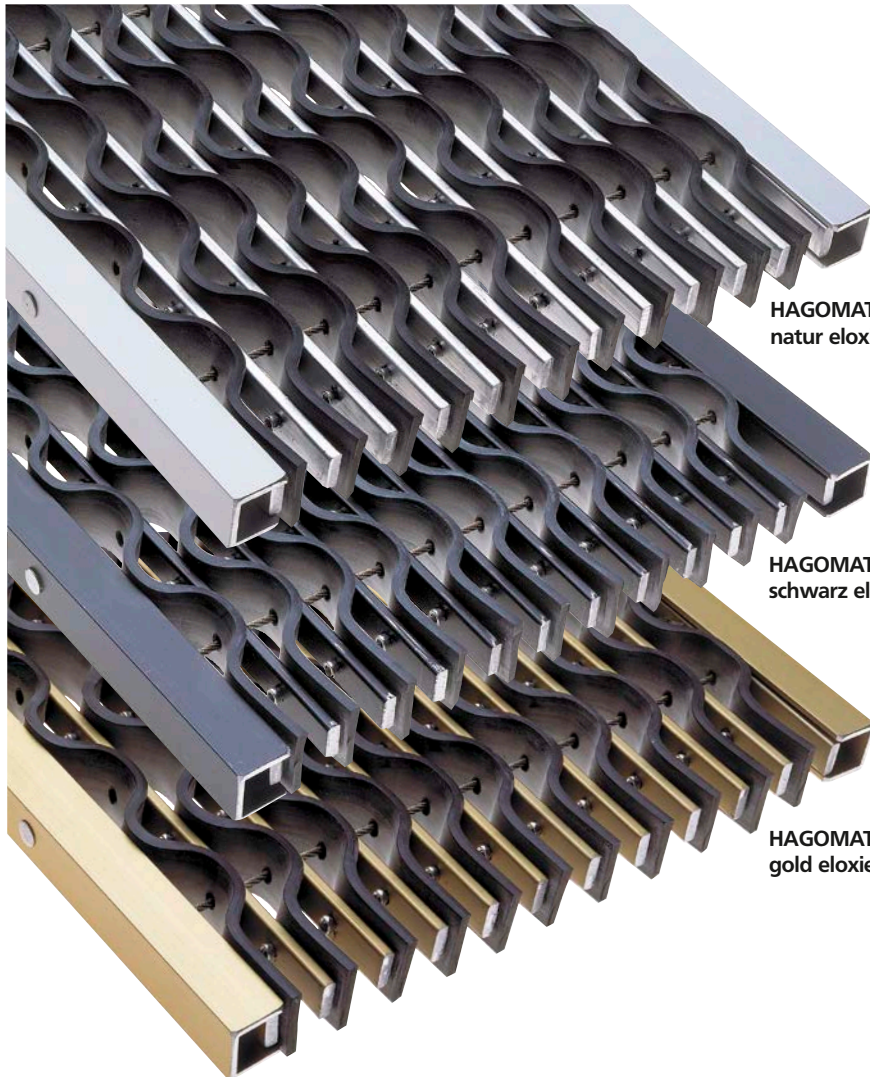

HAGOMAT Wellform natur eloxiert

HAGOMAT Wellform schwarz eloxiert

HAGOMAT Wellform gold eloxiert

Für Eingänge, die mit einer Vorreinigungsmatte ausgestattet werden sollen.

Materialien:
Wellenförmige Gummistreifen, die auf Flach-Alustäben aufgenietet sind.