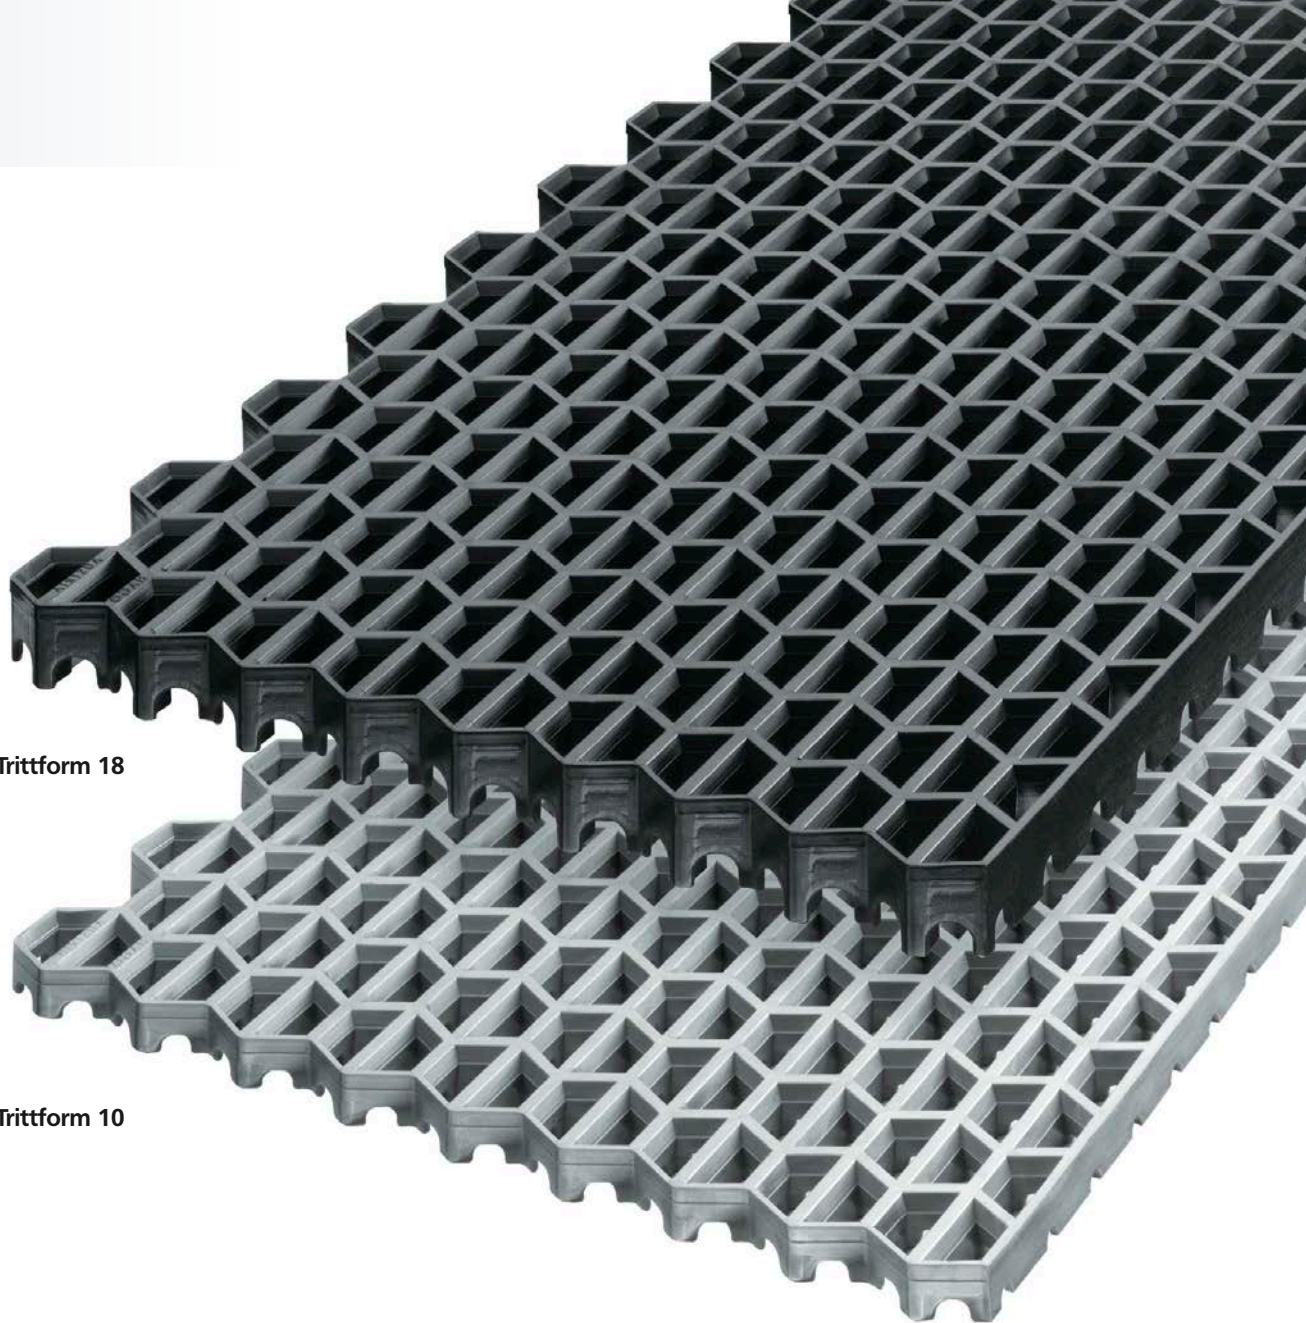

HAGOMAT Trittform 18

HAGOMAT Trittform 10

Lieferbare Farben*:

silbergrau

schwarz

Art.-Nr.	Artikelbeschreibung	ca. Mattenhöhe	passender Winkelrahmen Innenhöhe <i>(siehe Seite 7)</i>
14 100	Hagomat Trittform 18	18 mm	20 mm
14 200	Hagomat Trittform 10	10 mm	12 mm