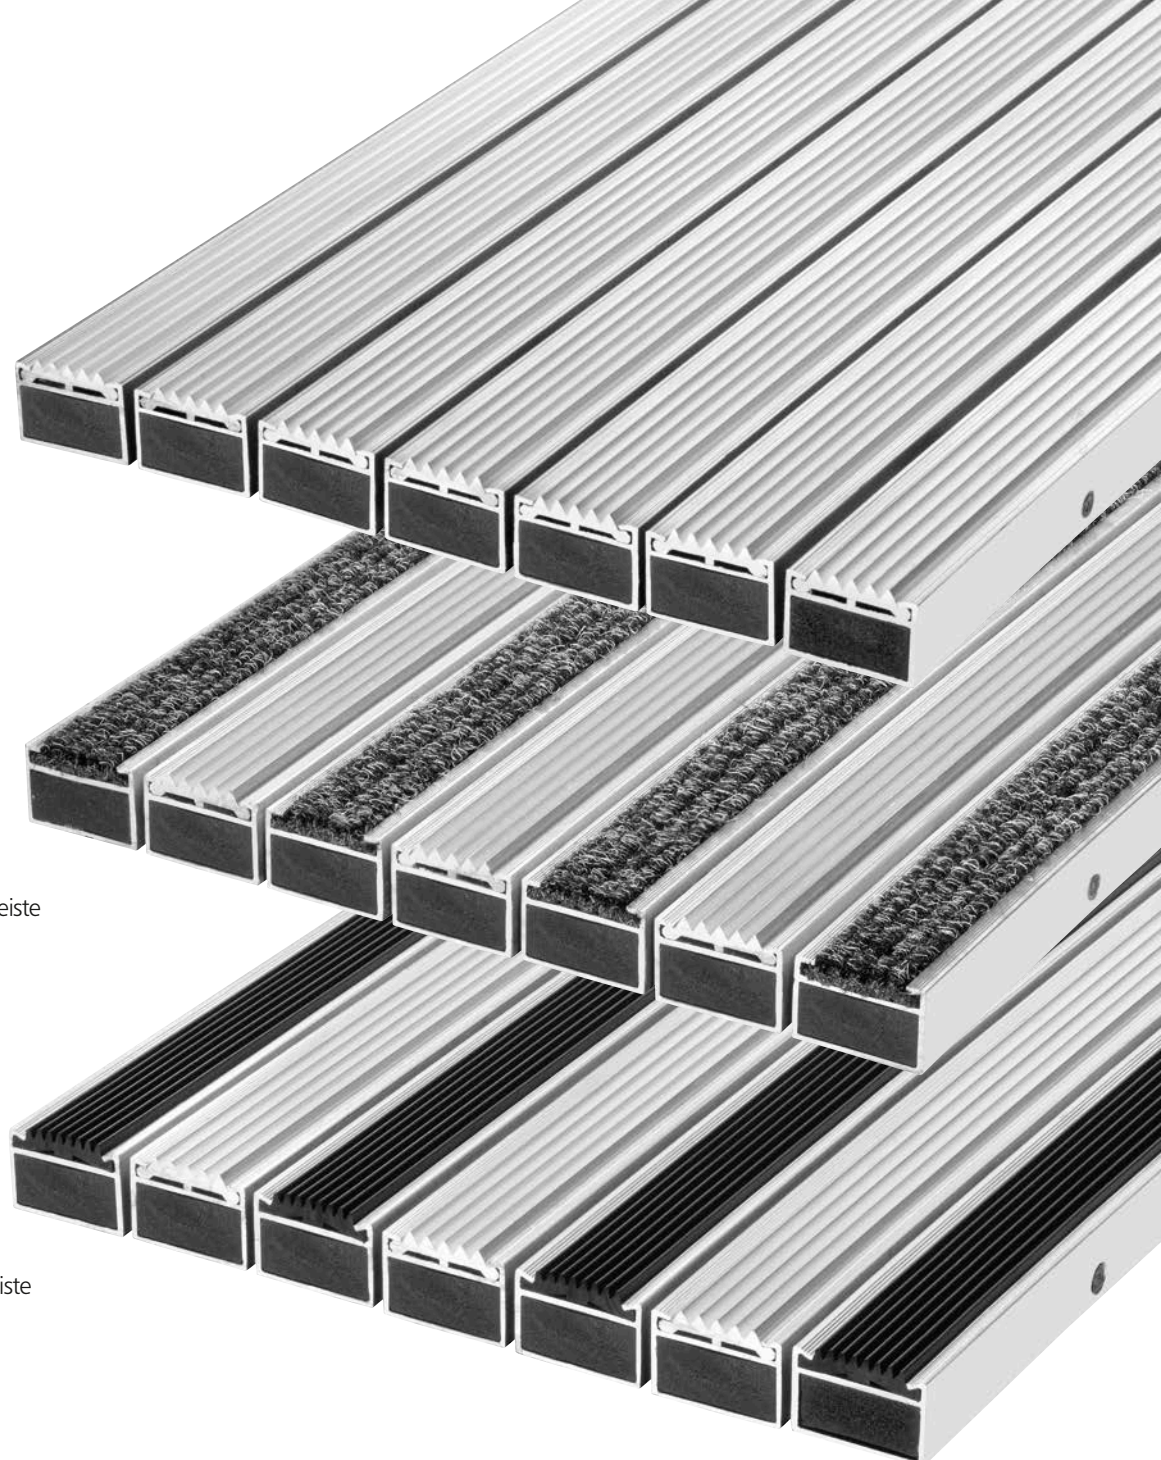

HAGOMAT Alugrip 24
kombiniert mit Combiclean Leiste
(Rauhaarrips)

HAGOMAT Alugrip 24
kombiniert mit Combistrip Leiste
(Gummistreifen)

HAGOMAT Alugrip 24