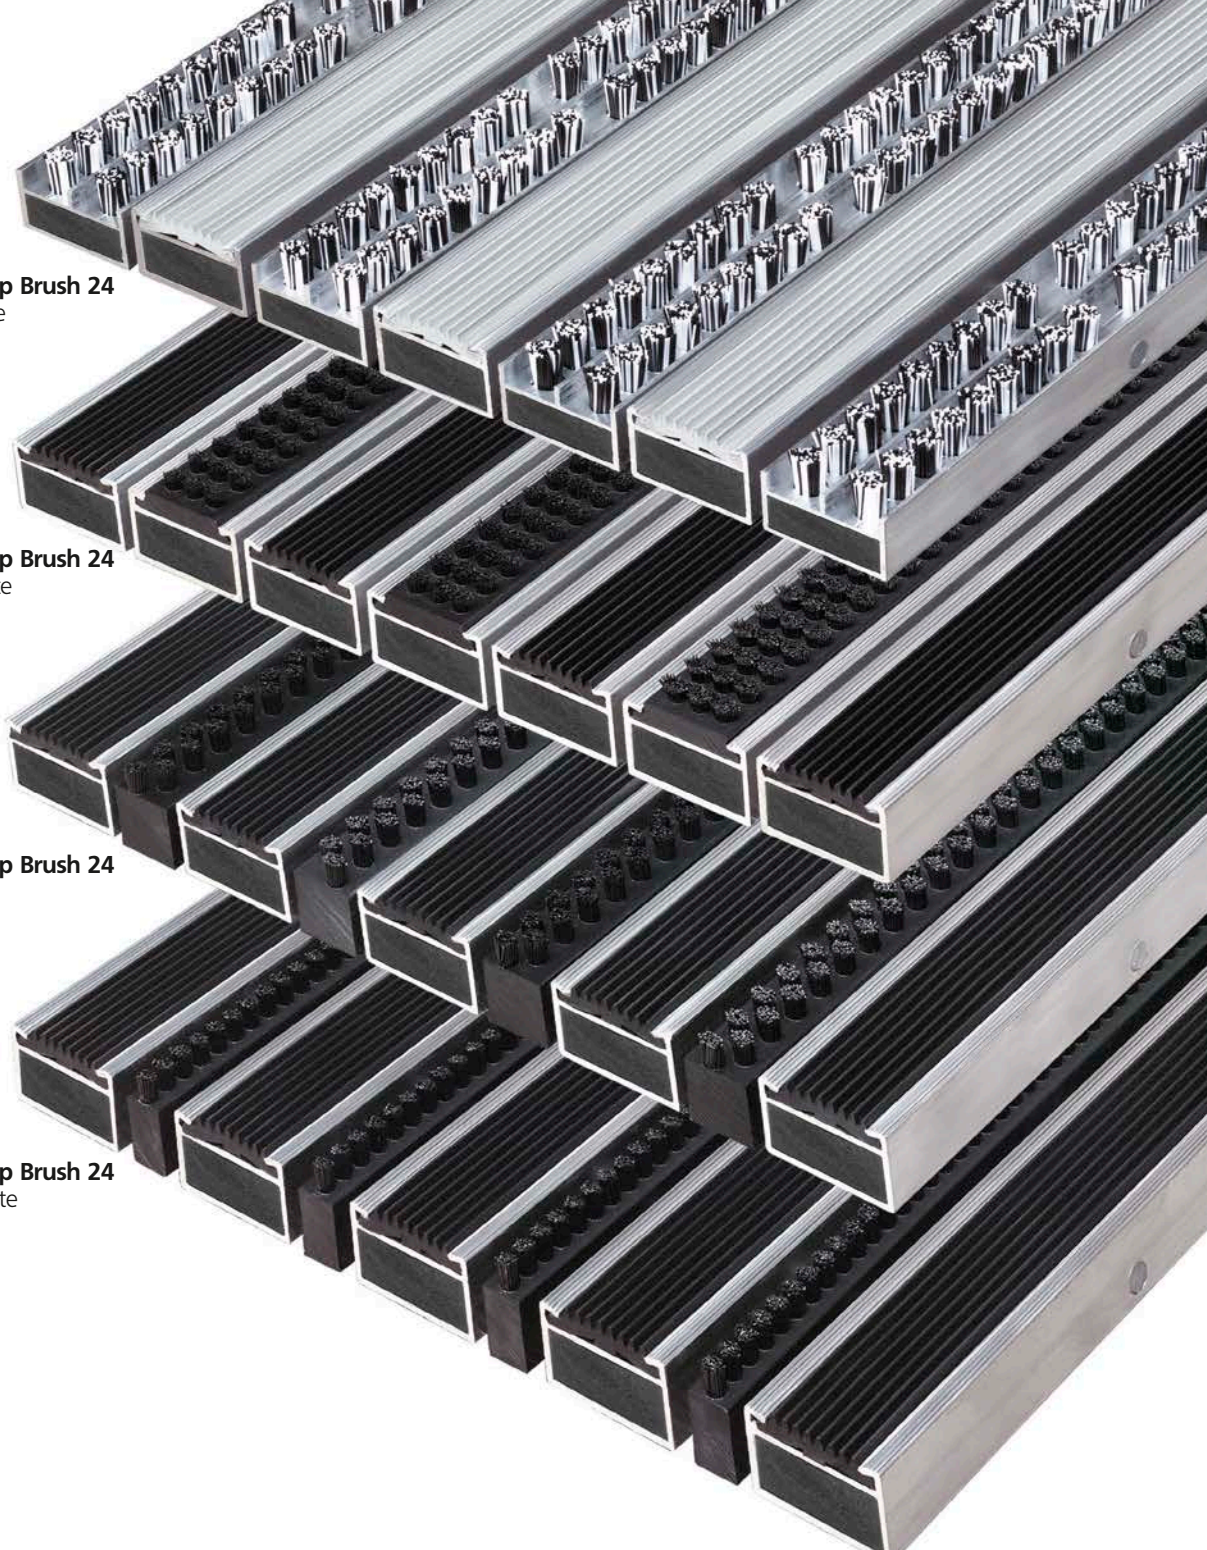

HAGOMAT Combistrip Brush 24
mit Exklusiv-Borstenleiste

HAGOMAT Combistrip Brush 24
mit Mondial-Borstenleiste

HAGOMAT Combistrip Brush 24
mit Nova-Borstenleiste

HAGOMAT Combistrip Brush 24
mit schmaler Borstenleiste