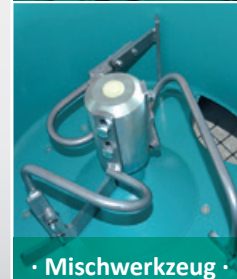

COLLOMATIC

Die Tellerzwangsmischer TMX 1000 und 1500

Steigern Sie Ihre Produktivität
auf der Baustelle.

Abbildung ähnlich

› Materialien und Einsatzmöglichkeiten

Tellerzwangsmischer TMX

- Robuster Mischer für Sackware bis zu 120 Liter oder 5 Sack Nutzvolumen (TMX 1500)
- Für alle Arten von plastischen Mörtel, Putz, Estrich und Beton (-16 mm) wie auch hochvolumige Trockenschüttungen
- Mischwerk kann ohne weiteres Werkzeug abgenommen werden
- Bodensegmentschieber zum Entleeren in Eimer oder Schubkarre
- Leichteres Entleeren durch Rüttelvorrichtung am Auslass
- Anschlußstutzen für Staubabsaugung, für staubreduziertes Arbeiten
- Sicherheitsabschaltung und Deckelüberwachung
- Hartgummiräder, dadurch sehr standsicher
- Transportösen
- Kompakt in der Größe, passt durch 80 cm breite Türen
- Verkleideter Motorblock, weniger Verschmutzung
- Leicht zu reinigen, ausziehbarer Auslassschacht mit Abrüttelmechanik.

TMX 1000

TMX 1500

Rüttelmechanik

Staubabsaugung

Mischwerkzeug

Material

Beton bis 16 mm Körnung	+
Zementestrich	+
Kunstharzestrich (2 K, 0,6/1,2 mm)	+
Zement- und Universalmörtel	+
Leichtmauermörtel	+
Stuckmörtel	+
Zementputz	+
Wärmedämmputz	+
Naturstein-Pflasterverlegemörtel	+
2-K-Pflasterfugenmörtel (bis 1,2 mm)	+
Unterstopfmörtel	+
Stahlfasermörtel	+
Leichtschüttung	+
Terrazzo (Nachrüstsatz optional erhältlich)	+
dünne/fließfähige Estricharten	-
dünne/fließfähige Mörtelarten	-
Gipsputz	-
Fliesenkleber	-
Fugenmörtel	-
Nivellier-/Spachtelmassen	-

Technische Daten

	TMX 1000	TMX 1500
Fassungsvermögen:	100 Liter	150 Liter
Nutzvolumen:	80 Liter	120 Liter
Leistung Motor:	2,0 kW	2,8 kW
Spannung:	230 V / 50 Hz	230 V / 50 Hz
Drehzahl Mischwerk:	30 min ⁻¹	30 min ⁻¹
Höhe Unterkante Auswurfschacht:	625 mm	625 mm
Abmessungen:	840 x 755 x 1170 mm	840 x 755 x 1260 mm
Geräuschemission:	86 dB	86 dB
Gewicht:	131 kg	138 kg
Artikel-Nr.:	37080	37081
Artikel-Nr. Terrazzo Nachrüstsatz:	37310	37311