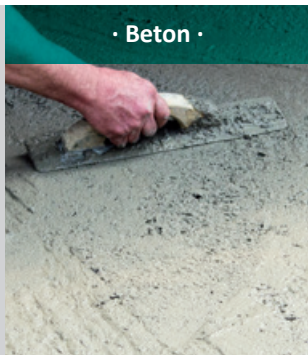

COLLOMATIC

Die Tellerzwangsmischer TMX 1000 und 1500

Steigern Sie Ihre Produktivität
auf der Baustelle.

Abbildung ähnlich

› Materialien und Einsatzmöglichkeiten

Tellerzwangsmischer TMX

- Robuster Mischer für Sackware bis zu 120 Liter oder 5 Sack Nutzvolumen (TMX 1500)
- Für alle Arten von plastischen Mörtel, Putz, Estrich und Beton (-16 mm) wie auch hochvolumige Trockenschüttungen
- Mischwerk kann ohne weiteres Werkzeug abgenommen werden
- Bodensegmentschieber zum Entleeren in Eimer oder Schubkarre
- Leichteres Entleeren durch Rüttelvorrichtung am Auslass
- Anschlußstutzen für Staubabsaugung, für staubreduziertes Arbeiten
- Sicherheitsabschaltung und Deckelüberwachung
- Hartgummiräder, dadurch sehr standsicher
- Transportösen
- Kompakt in der Größe, passt durch 80 cm breite Türen
- Verkleideter Motorblock, weniger Verschmutzung
- Leicht zu reinigen, ausziehbarer Auslassschacht mit Abrüttelmechanik.

TMX 1000

TMX 1500

Rüttelmechanik

Staubabsaugung

Mischwerkzeug

Material

Beton bis 16 mm Körnung	+
Zementestrich	+
Kunstharzestrich (2 K, 0,6/1,2 mm)	+
Zement- und Universalmörtel	+
Leichtmauermörtel	+
Stuckmörtel	+
Zementputz	+
Wärmedämmputz	+
Naturstein-Pflasterverlegemörtel	+
2-K-Pflasterfugenmörtel (bis 1,2 mm)	+
Unterstopfmörtel	+
Stahlfasermörtel	+
Leichtschüttung	+
Terrazzo (Nachrüstsatz optional erhältlich)	+
dünne/fließfähige Estricharten	-
dünne/fließfähige Mörtelarten	-
Gipsputz	-
Fliesenkleber	-
Fugenmörtel	-
Nivellier-/Spachtelmassen	-